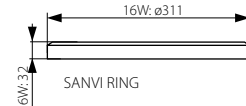

MEMORY FUNCTION

USING WITH RING

Přisazené svítidlo LED s dálkovým ovladačem / Ozdobný prsten
Prisadené svietidlo LED s diaľkovým ovládačom / Ozdobný prsteň

SANVI LED-RM / SANVI RING

SANVI RING

220-240V~
50/60Hz

LED SMD

[h]
25 000

≥12500

IP
20

[mm²]
3 x 0,75-2,5

EAC

CE

Kanlux

[W]

Tc [K]

[lm]

SANVI LED 16W-RM	26664	2,4 - 16	2700-6000	160-1150

Kanlux

SANVI RING 16-AN	26668	měď / meď	

SANVI RING 16-SR	26666	stříbrná / strieborná	

SANVI RING 16-W	26667	bílá / biela	

CZ

SANVI LED: materiál: ocelový plech, plast
Možnost stmívání svítidla jedině pomocí vnitřního elektronického zařízení
SANVI RING: materiál: plast
26666/26667/26668: Možné použít ve svítidle: 26664

SK

SANVI LED: materiál: ocelový plech, plast
Možnosť stmievania svietidla jedině pomocou vnútorného elektronického zariadenia
SANVI RING: materiál: plast
26666/26667/26668: Možné použít vo svietidle: 26664