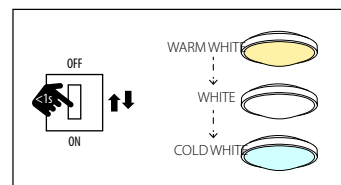

220-240V~
50/60Hz

LED SMD

[h]
25 000

≥12500

IP
20

[mm²]
3 x 0,75-2,5

EAC

CE

Kanlux

[W]

Tc [K]

[lm]

SANVI LED 16W-RM	26664	2,4 - 16	2700-6000	160-1150

Kanlux

SANVI RING 16-AN	26668	měď / meď	

SANVI RING 16-SR	26666	stříbrná / strieborná	

SANVI RING 16-W	26667	bílá / biela	

CZ

SANVI LED: materiál: ocelový plech, plast
Možnost stmívání svítidla jedině pomocí vnitřního elektronického zařízení
SANVI RING: materiál: plast
26666/26667/26668: Možné použít ve svítidle: 26664

SK

SANVI LED: materiál: ocelový plech, plast
Možnosť stmievania svietidla jedině pomocou vnútorného elektronického zariadenia
SANVI RING: materiál: plast
26666/26667/26668: Možné použít vo svietidle: 26664