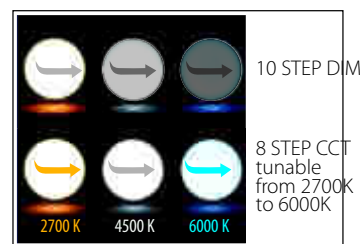

220-240V~
50/60Hz

LED SMD

[h]
25 000

≥12500

IP
20

[mm²]
3 x 0,75-2,5

EAC

CE

Kanlux

[W]

Tc [K]

[lm]

SANVI LED 16W-RM	26664	2,4 - 16	2700-6000	160-1150

Kanlux

SANVI RING 16-AN	26668	měď / meď	

SANVI RING 16-SR	26666	stříbrná / strieborná	

SANVI RING 16-W	26667	bílá / biela	

CZ

SANVI LED: materiál: ocelový plech, plast
Možnost stmívání svítidla jedině pomocí vnitřního elektronického zařízení
SANVI RING: materiál: plast
26666/26667/26668: Možné použít ve svítidle: 26664

SK

SANVI LED: materiál: ocelový plech, plast
Možnosť stmievania svietidla jedině pomocou vnútorného elektronického zariadenia
SANVI RING: materiál: plast
26666/26667/26668: Možné použít vo svietidle: 26664