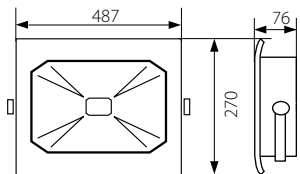

ANTRA LED150W