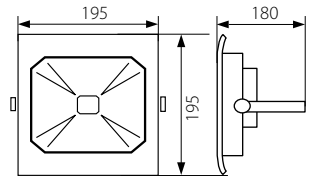

ANTRA LED50W