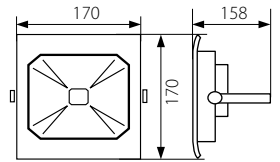

ANTRA LED20W
ANTRA LED30W