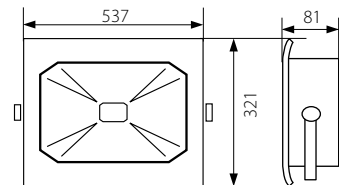

ANTRA LED200W

- 220-240V-50/60Hz
- 25000 [h]
- ≥15000
- Ra
- Ra ≥ 80**
- 
- 180°
- 3x1mm
- 20 cm
- 
- 
- 
- 
- 

**Kanlux**

Model	Part No.	Power [W]	Light Output [lm]	Color Temp [K]
ANTRA LED10W-NW B	25703	10 W	750 lm	4000 K
ANTRA LED10W-NW GR	25583	10 W	750 lm	4000 K
ANTRA LED20W-NW B	25704	20 W	1500 lm	4000 K
ANTRA LED20W-NW GR	25589	20 W	1500 lm	4000 K
ANTRA LED30W-NW B	25705	30 W	2300 lm	4000 K
ANTRA LED30W-NW GR	25584	30 W	2300 lm	4000 K
ANTRA LED50W-NW B	25707	50 W	3700 lm	4000 K
ANTRA LED50W-NW GR	25585	50 W	3700 lm	4000 K
ANTRA LED100W-NW GR	25586	100 W	7500 lm	4000 K
ANTRA LED150W-NW GR	25587	150 W	12000 lm	4000 K
ANTRA LED200W-NW GR	25700	200 W	15500 lm	4000 K