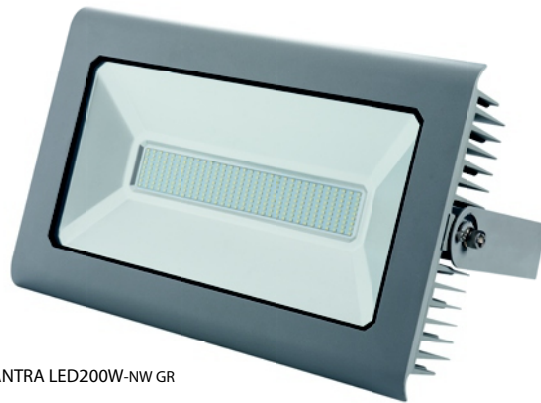

LED SMD

Reflektor LED  
Reflektor LED

# IP 65 ANTRA LED

ANTRA LED10W-NW B

ANTRA LED200W-NW GR

ANTRA LED10W

ANTRA LED20W  
ANTRA LED30W

ANTRA LED50W

ANTRA LED100W

ANTRA LED150W

CZ

šedý alebo čierny  
korpus svietidla: hliník / reflektor: hliník /  
ochranné sklo: tvrdené sklo

SK

šedý alebo čierny  
korpus svietidla: hliník / reflektor: hliník /  
ochranné sklo: tvrdené sklo