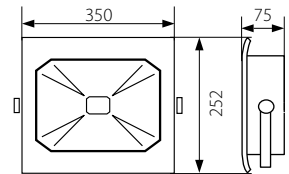

ANTRA LED100W