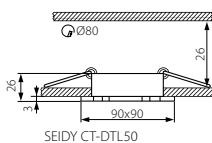

Podhledové bodové svítidlo
Podhľadové bodové svietidlo

MR-16

SEIDY DTL

Gx5,3

30°

SEIDY CT-DTL50-W/M

SEIDY CT-DTL50

SEIDY CT-DTL450

12V

2 x 0,75mm²
13 cm

IP
20

CZ

těleso svítidla: kartáčovaný hliník

SK

teleso svietidla: kartáčovaný hliník