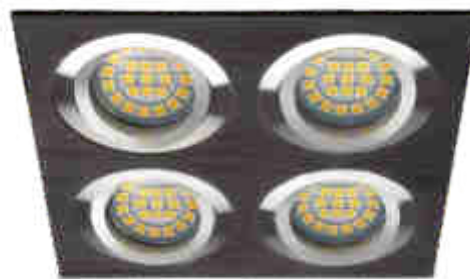

Podhledové bodové svítidlo
Podhľadové bodové svietidlo

MR-16

SEIDY DTL

Gx5,3

30°

SEIDY CT-DTL50-W/M

SEIDY CT-DTL50

SEIDY CT-DTL450

SEIDY CT-DTL250-W/M

SEIDY CT-DTL250

SEIDY CT-DTL350

SEIDY CT-DTL50-AL

SEIDY CT-DTL250-AL

SEIDY CT-DTL450-AL

SEIDY CT-DTL350-AL

SEIDY CT-DTL50-B

SEIDY CT-DTL250-B

SEIDY CT-DTL450-B

SEIDY CT-DTL350-B

Kanlux

[W]

SEIDY CT-DTL50-AL	18281	max 50	hliník / hliník
SEIDY CT-DTL250-AL	18282	2 x max 50	hliník / hliník
SEIDY CT-DTL350-AL	18283	3 x max 50	hliník / hliník
SEIDY CT-DTL450-AL	18286	4 x max 50	hliník / hliník
SEIDY CT-DTL50-B	18289	max 50	černá / čierna
SEIDY CT-DTL250-B	18284	2 x max 50	černá / čierna
SEIDY CT-DTL350-B	18285	3 x max 50	černá / čierna
SEIDY CT-DTL450-B	18287	4 x max 50	černá / čierna
SEIDY CT-DTL50-W/M	19454	max 50	bílá matná / biela matná
SEIDY CT-DTL250-W/M	19455	2 x max 50	bílá matná / biela matná

12V

2 x 0,75mm²
13 cm

IP
20

CZ

těleso svítidla: kartáčovaný hliník

SK

teleso svietidla: kartáčovaný hliník