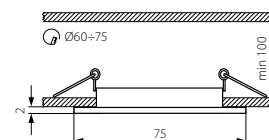

Vestavné bodové svítidlo
Vstavané bodové svetidlo

MR-16

Gx5,3

NAVI CTX-DS10

Kanlux

NAVI CTX-DS10-AB	04693	patinovaná mosaz / patinovaná mosadz
NAVI CTX-DS10-C	04694	chrom / chróm
NAVI CTX-DS10-SN	04695	saténový nikel / saténový nikel
NAVI CTX-DS10-B	25990	černý mat / čierny mat

CZ

materiál: hliníková slitina

SK

materiál: hliníková zliatina

NAVI CTX-DT10

Kanlux

NAVI CTX-DT10-B	25991	černý mat / čierny mat
NAVI CTX-DT10-W	02550	bílý / biely
NAVI CTX-DT10-C	02551	chrom / chróm
NAVI CTX-DT10-C/M	02553	matný chrom / matný chróm
NAVI CTX-DT10-AB	02554	patinovaná mosaz / patinovaná mosadz

CZ

materiál: hliníková slitina

SK

materiál: hliníková zliatina