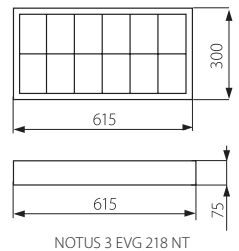

EVG
BALLAST

Svítidlo mřížkové vestavné
Svietidlo mriežkové vstavané
Falon kivüli tükrös lámpatest

NOTUS

Kanlux

Model	EAN	Power [W]
NOTUS 3 EVG 218 NT	5905339197337	2 x 18
NOTUS 3 EVG 236 NT	5905339197320	2 x 36
NOTUS 3 EVG 418 NT	5905339197313	4 x 18

CZ

biely
Téleso svítidla: ocelový plech / reflektor: ocelový plech

reflektor ve tvaru půl paraboly / lamely rastru ve tvaru písmene V / patice zářivek zakryté reflektorem / svítidla jsou přizpůsobena pro zavěšení na ocelovou lanku / předradník značky TRIDONIC ve třídě A2 / snadná montáž mřížky pomocí pružících háčků / rychlospojka pro připojení napájení, zjednodušuje a urychluje montáž, prášková barva

SK

biely
Teleso svietidla: ocelový plech / reflektor: ocelový plech

reflektor v tvare pol paraboly / lamely rastra v tvare písmena V / päťice žiaroviek zakryté reflektorem / svítidla jsou přizpůsobena pro zavěšení na ocelovou lanku / předradník značky TRIDONIC v třídě A2 / jednoduchá montáž mřížky pomocou pružiacich háččikov / rýchlospojka pre pripojení napájania, zjednodušuje a urýchľuje montáž, prášková farba

HU

fehér
Ház: acéllemez / reflektor: acéllemez

félparabolás reflektor / „V” alakú kereszttagok / a fénycső foglalatokat elfedi a reflektor / könnyen felszerelhető a mennyezetre a mellékelt huzalok használatával / A2 osztályú TRIDONIC előtét / a tükör könnyen rögzíthető a rugós kampókkal / gyorscsatlakozó a betápláláshoz, könnyebb és gyorsabb beszerelés, porszórt bevonat