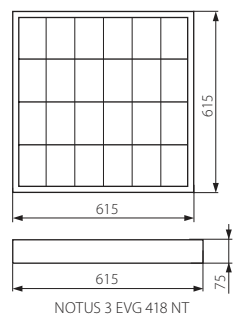

NOTUS 3 EVG 418 NT