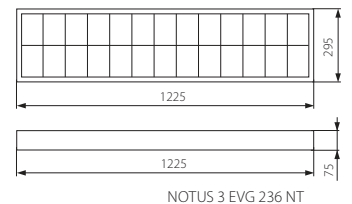

# NOTUS

NOTUS 3 EVG 218 NT

NOTUS 3 EVG 236 NT

NOTUS 3 EVG 418 NT

NOTUS 3 EVG 218 NT

NOTUS 3 EVG 236 NT

NOTUS 3 EVG 418 NT

**Kanlux**

## CZ

biely  
Téleso svítidla: ocelový plech / reflektor: ocelový plech

reflektor ve tvaru půl paraboly / lamely rastru ve tvaru písmene V / patice zářivek zakryté reflektorem / svítidla jsou přizpůsobena pro zavěšení na ocelovou lanku / předradník značky TRIDONIC ve třídě A2 / snadná montáž mřížky pomocí pružících háčků / rychlospojka pro připojení napájení, zjednodušuje a urychluje montáž, prášková barva