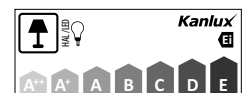

BORD DLP-350-AL

BORD DLP-350-B

Kanlux

Model	Article No.	Color	Power [W]
BORD DLP-50-W	22551	bílá / biela	max 25
BORD DLP-50-AL	22550	hliník / hliník	max 25
BORD DLP-50-B	22552	černá / čierna	max 25
BORD DLP-250-W	22554	bílá / biela	2 x max 25
BORD DLP-250-AL	22553	hliník / hliník	2 x max 25
BORD DLP-250-B	22555	černá / čierna	2 x max 25
BORD DLP-350-AL	25802	hliník / hliník	3 x max 25
BORD DLP-350-B	25801	černá / čierna	3 x max 25
BORD DLP-350-W	25800	bílá / biela	3 x max 25