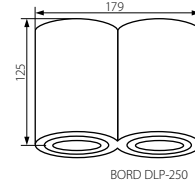

JDR

GU10

25°

BORD DLP

Přisazené bodové svítidlo
Prisadené bodové svietidlo

BORD DLP-50

BORD DLP-250

BORD DLP-350

BORD DLP-50-W

BORD DLP-50-AL

BORD DLP-50-B

BORD DLP-250-W

BORD DLP-250-AL

BORD DLP-250-GR

BORD DLP-250-B

BORD DLP-350-W

BORD DLP-350-AL

BORD DLP-350-B

Kanlux

Model	Article No.	Color	Power [W]
BORD DLP-50-W	22551	bílá / biela	max 25
BORD DLP-50-AL	22550	hliník / hliník	max 25
BORD DLP-50-B	22552	černá / čierna	max 25
BORD DLP-250-W	22554	bílá / biela	2 x max 25
BORD DLP-250-AL	22553	hliník / hliník	2 x max 25
BORD DLP-250-B	22555	černá / čierna	2 x max 25
BORD DLP-350-AL	25802	hliník / hliník	3 x max 25
BORD DLP-350-B	25801	černá / čierna	3 x max 25
BORD DLP-350-W	25800	bílá / biela	3 x max 25

CZ

těleso svítidla: hliník

SK

teleso svietidla: hliník