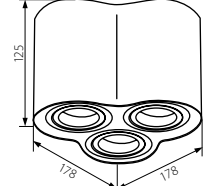

JDR

GU10

25°

BORD DLP

Přisazené bodové svítidlo
Prisadené bodové svietidlo

BORD DLP-50

BORD DLP-250

BORD DLP-350

BORD DLP-350-AL

BORD DLP-350-B

Kanlux

Model	Article No.	Color	Power [W]
BORD DLP-50-W	22551	bílá / biela	max 25
BORD DLP-50-AL	22550	hliník / hliník	max 25
BORD DLP-50-B	22552	černá / čierna	max 25
BORD DLP-250-W	22554	bílá / biela	2 x max 25
BORD DLP-250-AL	22553	hliník / hliník	2 x max 25
BORD DLP-250-B	22555	černá / čierna	2 x max 25
BORD DLP-350-AL	25802	hliník / hliník	3 x max 25
BORD DLP-350-B	25801	černá / čierna	3 x max 25
BORD DLP-350-W	25800	bílá / biela	3 x max 25