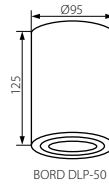

JDR

GU10

25°

BORD DLP

Přisazené bodové svítidlo
Prisadené bodové svietidlo

BORD DLP-50

BORD DLP-250

BORD DLP-350

BORD DLP-350-AL

BORD DLP-350-B

Kanlux

Model	Article No.	Color	Power [W]
BORD DLP-50-W	22551	bílá / biela	max 25
BORD DLP-50-AL	22550	hliník / hliník	max 25
BORD DLP-50-B	22552	černá / čierna	max 25
BORD DLP-250-W	22554	bílá / biela	2 x max 25
BORD DLP-250-AL	22553	hliník / hliník	2 x max 25
BORD DLP-250-B	22555	černá / čierna	2 x max 25
BORD DLP-350-AL	25802	hliník / hliník	3 x max 25
BORD DLP-350-B	25801	černá / čierna	3 x max 25
BORD DLP-350-W	25800	bílá / biela	3 x max 25