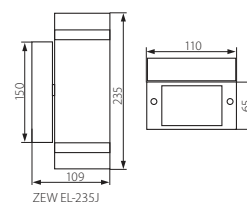

ZEW EL-235J

ZEW EL-235U

**Kanlux**

ZEW EL-235J-B	5905339224408	černá / čierna / fekete
ZEW EL-235J-GR	5905339224422	šedá / šedá / szürke
ZEW EL-235U-B	5905339224415	černá / čierna / fekete
ZEW EL-235U-GR	5905339224439	šedá / šedá / szürke