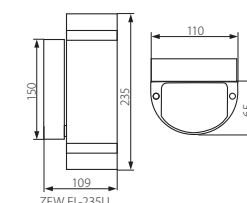

ZEW EL-235J

ZEW EL-235U

**Kanlux**

ZEW EL-235J-B	5905339224408	černá / čierna / fekete
ZEW EL-235J-GR	5905339224422	šedá / šedá / szürke
ZEW EL-235U-B	5905339224415	černá / čierna / fekete
ZEW EL-235U-GR	5905339224439	šedá / šedá / szürke