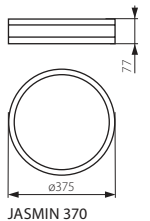

# JASMIN

MADE IN  
POLAND

Plafon  
Plafon  
Lámpatest

JASMIN 270-W

JASMIN 270

JASMIN 370-WE

JASMIN 370

JASMIN 470-W/M

JASMIN 470

220-240V~  
50/60Hz

(mm)  
3 x (1-2,5)

IP  
20

EAC

CE

**Kanlux**

			[W]
JASMIN 270-W	5905339231239	bílý dub / biely dub / fehér tölgy	max 60
JASMIN 270-WE	5905339231208	wenge / wenge / wenge	max 60
JASMIN 270-W/M	5905339231260	bílý / biela / fehér	max 60
JASMIN 370-W	5905339231246	bílý dub / biely dub / fehér tölgy	2 x max 60
JASMIN 370-WE	5905339231215	wenge / wenge / wenge	2 x max 60
JASMIN 370-W/M	5905339231277	bílý / biela / fehér	2 x max 60
JASMIN 470-W	5905339231253	bílý dub / biely dub / fehér tölgy	3 x max 40
JASMIN 470-WE	5905339231222	wenge / wenge / wenge	3 x max 40
JASMIN 470-W/M	5905339231284	bílý / biela / fehér	3 x max 40