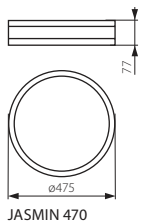

# JASMIN

MADE IN  
POLAND

Plafon  
Plafon  
Lámpatest

JASMIN 270-W

JASMIN 270

JASMIN 370-WE

JASMIN 370

JASMIN 470-W/M

JASMIN 470

220-240V~  
50/60Hz

(mm)  
3 x (1-2,5)

IP  
20

EAC

CE

**Kanlux**

			[W]
JASMIN 270-W	5905339231239	bílý dub / biely dub / fehér tölgy	max 60
JASMIN 270-WE	5905339231208	wenge / wenge / wenge	max 60
JASMIN 270-W/M	5905339231260	bílý / biela / fehér	max 60
JASMIN 370-W	5905339231246	bílý dub / biely dub / fehér tölgy	2 x max 60
JASMIN 370-WE	5905339231215	wenge / wenge / wenge	2 x max 60
JASMIN 370-W/M	5905339231277	bílý / biela / fehér	2 x max 60
JASMIN 470-W	5905339231253	bílý dub / biely dub / fehér tölgy	3 x max 40
JASMIN 470-WE	5905339231222	wenge / wenge / wenge	3 x max 40
JASMIN 470-W/M	5905339231284	bílý / biela / fehér	3 x max 40