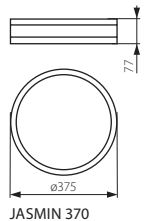

# JASMIN

MADE IN  
POLAND

Plafon  
Plafon  
Lámpatest

JASMIN 270-W

JASMIN 270

JASMIN 370-WE

JASMIN 370

JASMIN 470-W/M

JASMIN 470

220-240V~  
50/60Hz

3 x (1-2,5)

IP  
20

EAC

CE

**Kanlux**

			[W]
JASMIN 270-W	5905339231239	bílý dub / biely dub / fehér tölgy	max 60
JASMIN 270-WE	5905339231208	wenge / wenge / wenge	max 60
JASMIN 270-W/M	5905339231260	bílý / biela / fehér	max 60
JASMIN 370-W	5905339231246	bílý dub / biely dub / fehér tölgy	2 x max 60
JASMIN 370-WE	5905339231215	wenge / wenge / wenge	2 x max 60
JASMIN 370-W/M	5905339231277	bílý / biela / fehér	2 x max 60
JASMIN 470-W	5905339231253	bílý dub / biely dub / fehér tölgy	3 x max 40
JASMIN 470-WE	5905339231222	wenge / wenge / wenge	3 x max 40
JASMIN 470-W/M	5905339231284	bílý / biela / fehér	3 x max 40