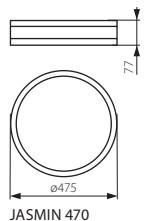

# JASMIN

MADE IN  
POLAND

Plafon  
Plafon  
Lámpatest

JASMIN 270-W

JASMIN 270

JASMIN 370-WE

JASMIN 370

JASMIN 470-W/M

JASMIN 470

220-240V~  
50/60Hz

3 x (1-2,5)

IP  
20

EAC

CE

**Kanlux**

			[W]
JASMIN 270-W	5905339231239	bílý dub / biely dub / fehér tölgy	max 60
JASMIN 270-WE	5905339231208	wenge / wenge / wenge	max 60
JASMIN 270-W/M	5905339231260	bílý / biela / fehér	max 60
JASMIN 370-W	5905339231246	bílý dub / biely dub / fehér tölgy	2 x max 60
JASMIN 370-WE	5905339231215	wenge / wenge / wenge	2 x max 60
JASMIN 370-W/M	5905339231277	bílý / biela / fehér	2 x max 60
JASMIN 470-W	5905339231253	bílý dub / biely dub / fehér tölgy	3 x max 40
JASMIN 470-WE	5905339231222	wenge / wenge / wenge	3 x max 40
JASMIN 470-W/M	5905339231284	bílý / biela / fehér	3 x max 40