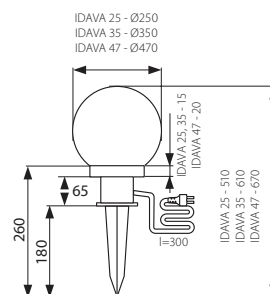

IDAVA IP44

IDAVA 25

IDAVA 35

IDAVA 47

Kanlux

IDAVA 25	5905339235107	max 25
IDAVA 35	5905339235114	max 40
IDAVA 47	5905339235121	max 40

220-240V~
50/60Hz

2 x 1mm²
300 cm

ERC

CZ

biela
těleso, difúzor: plast

SK

biela
teleso, difúzor: plast

HU

fehér
ház, búra: műanyag