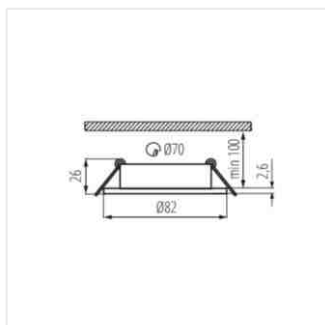

DALLA

Vestavné bodové svítidlo
Vstavané bodové svietidlo

12 AC; 12 DC	max 50	MR-16		Gx5,3	IP 20
0,5m		5÷25		30	

DALLA CT-DTO50-W	22430	max 50	bílá / biela
DALLA CT-DTL50-W	22431	max 50	bílá / biela
DALLA CT-DTO50-B	22432	max 50	černá / čierna
DALLA CT-DTL50-B	22433	max 50	černá / čierna

- Materiál: hliníková slitina / Materiál: hliníková zliatina

DALLA

Vestavné bodové svítidlo
Vstavané bodové svietidlo

DALLA CT-DT050-W

DALLA CT-DTL50-W

DALLA CT-DT050-B

DALLA CT-DTL50-B

DALLA CT-DT050