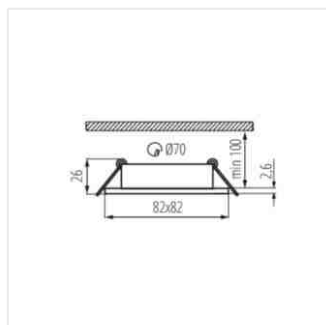

DALLA

Vestavné bodové svítidlo
Vstavané bodové svietidlo

12 AC; 12 DC	max 50	MR-16		Gx5,3	IP 20
0,5m		5÷25		30	

DALLA CT-DTO50-W	22430	max 50	bílá / biela
DALLA CT-DTL50-W	22431	max 50	bílá / biela
DALLA CT-DTO50-B	22432	max 50	černá / čierna
DALLA CT-DTL50-B	22433	max 50	černá / čierna

- Materiál: hliníková slitina / Materiál: hliníková zliatina

DALLA

Vestavné bodové svítidlo
Vstavané bodové svietidlo

DALLA CT-DT050-W

DALLA CT-DTL50-W

DALLA CT-DT050-B

DALLA CT-DTL50-B

DALLA CT-DT050