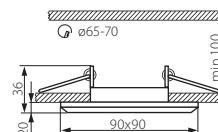

MORTA B CT-DSL50-SR

12V

max 50

2x0.75mm²
13 cm

IP
20

EAC

CE

Kanlux

MORTA B CT-DSL50-B	5905339221100	černý / čierna / fekete
MORTA B CT-DSL50-SR	5905339221124	stříbrný / strieborný / ezüst