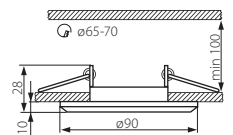

MR-16

Gx5,3

MORTA

Podhledové bodové svítidlo ozdobné
Podhládové bodové svietidlo ozdobné
Dekorációs lámpatest

MORTA CT

- 12V
- max 50
- 2x0.75mm²
- 13 cm
- IP 20
- III
- EAC
- CE

Kanlux

MORTA CT-DSO50-B	5905339194404	černý / čierna / fekete
MORTA CT-DSO50-BL	5905339194411	modrý / modrý / kék
MORTA CT-DSO50-SR	5905339194428	stříbrný / strieborný / ezüst
MORTA B CT-DSO50-B	5905339221162	černý / černý / fekete
MORTA B CT-DSO50-SR	5905339221179	stříbrný / strieborný / ezüst

CZ

těleso svítidla: sklo / prsten: slitina neželezných kovů

SK

teleso svietidla: sklo / prsteň: zliatina neželezných kovov

HU

ház: üveg / gyűrű: fémötvözet