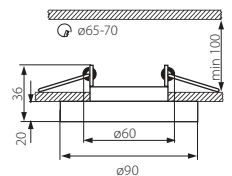

MORTA B CT

MORTA B CT

- 12V
- max 50
- 2x0.75mm<sup>2</sup>
- 13 cm
- IP 20
- III
- EAC
- CE

**Kanlux**

MORTA CT-DSO50-B	5905339194404	černý / čierna / fekete
MORTA CT-DSO50-BL	5905339194411	modrý / modrý / kék
MORTA CT-DSO50-SR	5905339194428	stříbrný / strieborný / ezüst
MORTA B CT-DSO50-B	5905339221162	černý / černý / fekete
MORTA B CT-DSO50-SR	5905339221179	stříbrný / strieborný / ezüst