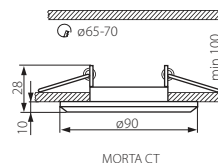

MR-16

Gx5,3

MORTA

Podhledové bodové svítidlo ozdobné
Podhládové bodové svietidlo ozdobné
Dekorációs lámpatest

MORTA CT-DSO50-SR

MORTA CT

MORTA CT-DSO50-B

MORTA CT-DSO50-BL

MORTA B CT

MORTA B CT-DSO50-B

MORTA B CT-DSO50-SR

MORTA B CT

- 12V
- max 50
- 2x0.75mm²
- 13 cm
- IP 20
- III
- EAC
- CE

Kanlux

MORTA CT-DSO50-B	5905339194404	černý / čierna / fekete
MORTA CT-DSO50-BL	5905339194411	modrý / modrý / kék
MORTA CT-DSO50-SR	5905339194428	stříbrný / strieborný / ezüst
MORTA B CT-DSO50-B	5905339221162	černý / černý / fekete
MORTA B CT-DSO50-SR	5905339221179	stříbrný / strieborný / ezüst