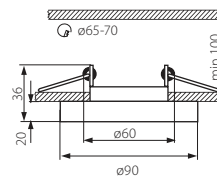

MR-16

Gx5,3

MORTA

Podhledové bodové svítidlo ozdobné
Podhládové bodové svietidlo ozdobné
Dekorációs lámpatest

MORTA CT-DSO50-SR

MORTA CT

MORTA CT-DSO50-B

MORTA CT-DSO50-BL

MORTA B CT

MORTA B CT-DSO50-B

MORTA B CT-DSO50-SR

MORTA B CT

- 12V
- max 50
- 2x0.75mm²
- 13 cm
- IP 20
- III
- EAC
- CE

Kanlux

MORTA CT-DSO50-B	5905339194404	černý / čierna / fekete
MORTA CT-DSO50-BL	5905339194411	modrý / modrý / kék
MORTA CT-DSO50-SR	5905339194428	stříbrný / strieborný / ezüst
MORTA B CT-DSO50-B	5905339221162	černý / černý / fekete
MORTA B CT-DSO50-SR	5905339221179	stříbrný / strieborný / ezüst