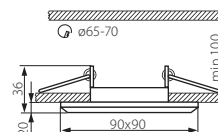

# MORTA

Podhledové bodové svítidlo ozdobné  
Podhládové bodové svietidlo ozdobné  
Dekorációs lámpatest

MORTA B CT-DSL50-B

MORTA B CT-DSL50-SR

12V

max 50

2x0.75mm<sup>2</sup>  
13 cm

IP  
20

EAC

CE

**Kanlux**

Kanlux  
EAN

MORTA B CT-DSL50-B	5905339221100	černý / čierna / fekete
MORTA B CT-DSL50-SR	5905339221124	stříbrný / strieborný / ezüst

CZ  
těleso svítidla: sklo / prsten: slitina neželezných kovů