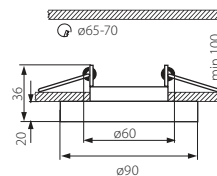

MR-16

Gx5,3

MORTA

Podhledové bodové svítidlo ozdobné
Podhládové bodové svietidlo ozdobné
Dekorációs lámpatest

MORTA CT-DSO50-SR

MORTA CT

MORTA CT-DSO50-B

MORTA CT-DSO50-BL

MORTA B CT

MORTA B CT-DSO50-B

MORTA B CT-DSO50-SR

MORTA B CT

- 12V
- max 50
- 2x0.75mm²
- 13 cm
- IP 20
- EAC
- CE

Kanlux

MORTA CT-DSO50-B	5905339194404	černý / čierna / fekete
MORTA CT-DSO50-BL	5905339194411	modrý / modrý / kék
MORTA CT-DSO50-SR	5905339194428	stříbrný / strieborný / ezüst
MORTA B CT-DSO50-B	5905339221162	černý / černý / fekete
MORTA B CT-DSO50-SR	5905339221179	stříbrný / strieborný / ezüst