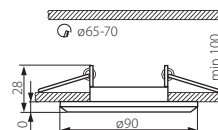

MR-16

Gx5,3

MORTA

Podhledové bodové svítidlo ozdobné
Podhládové bodové svietidlo ozdobné
Dekorációs lámpatest

MORTA CT

- 12V
- max 50
- 2x0.75mm²
- 13 cm
- IP 20
- EAC
- CE

Kanlux

MORTA CT-DSO50-B	5905339194404	černý / čierna / fekete
MORTA CT-DSO50-BL	5905339194411	modrý / modrý / kék
MORTA CT-DSO50-SR	5905339194428	stříbrný / strieborný / ezüst
MORTA B CT-DSO50-B	5905339221162	černý / černý / fekete
MORTA B CT-DSO50-SR	5905339221179	stříbrný / strieborný / ezüst

CZ

těleso svítidla: sklo / prsten: slitina neželezných kovů

SK

teleso svietidla: sklo / prsteň: zliatina neželezných kovov

HU

ház: üveg / gyűrű: fémötvszet