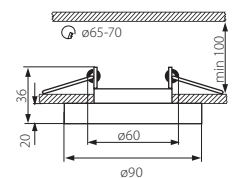

MORTA B CT-DSO50-SR

MORTA B CT

- 12V
- max 50
- 2x0.75mm<sup>2</sup>
- 13 cm
- IP 20
- EAC
- CE

**Kanlux**

MORTA CT-DSO50-B	5905339194404	černý / čierna / fekete
MORTA CT-DSO50-BL	5905339194411	modrý / modrý / kék
MORTA CT-DSO50-SR	5905339194428	stříbrný / strieborný / ezüst
MORTA B CT-DSO50-B	5905339221162	černý / černý / fekete
MORTA B CT-DSO50-SR	5905339221179	stříbrný / strieborný / ezüst