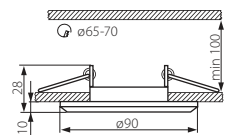

MR-16

Gx5,3

MORTA

Podhledové bodové svítidlo ozdobné
Podhládové bodové svietidlo ozdobné
Dekorációs lámpatest

MORTA CT

- 12V
- max 50
- 2x0.75mm²
- 13 cm
- IP 20
- EAC
- CE

Kanlux

MORTA CT-DSO50-B	5905339194404	černý / čierna / fekete
MORTA CT-DSO50-BL	5905339194411	modrý / modrý / kék
MORTA CT-DSO50-SR	5905339194428	stříbrný / strieborný / ezüst
MORTA B CT-DSO50-B	5905339221162	černý / černý / fekete
MORTA B CT-DSO50-SR	5905339221179	stříbrný / strieborný / ezüst