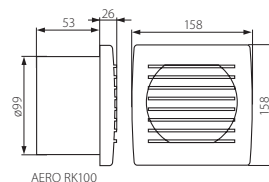

AERO

AERO RK100T

AERO RK100

AERO DK100L

AERO RK100

AERO DK100L

Kanlux

AERO RK100T	5905339709714	-	+	svorkovnice / svorkovnice / csatlakozó 2 x 1mm ²
AERO RK100	5905339709721	+	-	vidlice / vidlica / dugó 190cm, 2 x 0,75mm ²
AERO DK100L	5905339709707	-	-	svorkovnice / svorkovnice / csatlakozó 2 x 1mm ²

CZ

bílá
pouzdro, čepele: plast

produkt je dostupný pouze pro zákazníky Kanlux Česká Republika a Kanlux Slovensko / počet otáček: 2550/min / objemový průtok vzdušiny 100m³/h / hladina hluku 39,5dB (A) / model AERO DK100L je vybavený kontrolkou / AERO RK100 je vybavený kontrolkou, tahovým vypínačem a šňůrou s vidlicí / AERO RK100T je vybaven kontrolkou a časovým vypínačem

SK

biela
púzdro, čepele: plast

produkt je dostupný len pre zákazníkov Kanlux Česká Republika a Kanlux Slovensko / počet otáčok: 2550/min / objemový prietok vzdušiny 100m³/h / hladina hluku 39,5dB (A) / model AERO DK100L je vybavený kontrolkou / AERO RK 100 je vybavený kontrolkou, ťahovým vypínačom a šnúrou s vidlicou / AERO RK100T je vybavený kontrolkou a časovým vypínačom

HU

fehér
ház, lapátok: műanyag

csak a Kanlux Cseh Köztársaság vásárlói részére elérhető és Kanlux Szlovákia / fordulatszám: 2550/perc / légszállítás: 100m³/h / zajszint 39,5dB (A) / AERO DK100L: jelzőfényvel ellátva / AERO RK100: jelzőfényvel, húzókapcsolóval és dugós kábellel ellátva / AERO RK100T: jelzőfényvel és időkapcsolóval ellátva