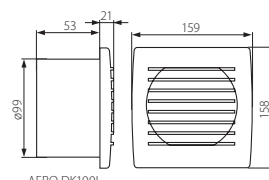

AERO

AERO RK100T

AERO RK100

AERO DK100L

AERO RK100

AERO DK100L

Kanlux

AERO RK100T	5905339709714	-	+	svorkovnice / svorkovnice / csatlakozó 2 x 1mm ²
AERO RK100	5905339709721	+	-	vidlice / vidlica / dugó 190cm, 2 x 0,75mm ²
AERO DK100L	5905339709707	-	-	svorkovnice / svorkovnice / csatlakozó 2 x 1mm ²

CZ

bílá
pouzdro, čepele: plast

produkt je dostupný pouze pro zákazníky Kanlux Česká Republika a Kanlux Slovensko / počet otáček: 2550/min / objemový průtok vzdušiny 100m³/h / hladina hluku 39,5dB (A) / model AERO DK100L je vybavený kontrolkou / AERO RK100 je vybavený kontrolkou, tahovým vypínačem a šňůrou s vidlicí / AERO RK100T je vybaven kontrolkou a časovým vypínačem

SK

biela
púzdro, čepele: plast

produkt je dostupný len pre zákazníkov Kanlux Česká Republika a Kanlux Slovensko / počet otáčok: 2550/min / objemový prietok vzdušiny 100m³/h / hladina hluku 39,5dB (A) / model AERO DK100L je vybavený kontrolkou / AERO RK 100 je vybavený kontrolkou, ťahovým vypínačom a šnúrou s vidlicou / AERO RK100T je vybavený kontrolkou a časovým vypínačom