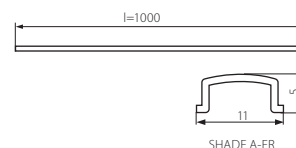

## PROFILO A

PROFILO A

PROFILO A + SHADE A-FR

PROFILO A

SHADE A-FR

**Kanlux**

PROFILO A	5905339191601	hliník / hliník / alumínium
SHADE A-FR	5905339191700	transparentní / transparentné / áttetsző
HANDLE A	5905339191908	hliník / hliník / alumínium