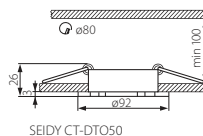

MR-16

Gx5,3

30°

SEIDY DTO

Podhledové bodové svítidlo
Podhledové bodové svietidlo
Lámpatest

SEIDY CT-DTO50-AL

SEIDY CT-DTO250-AL

SEIDY CT-DTO50-B

SEIDY CT-DTO350-AL

SEIDY CT-DTO250-B

SEIDY CT-DTO50

SEIDY CT-DTO250

SEIDY CT-DTO350

- 12V
-
- 2x0,75mm²
- 13 cm
- IP 20
-
-
-
-

Kanlux

SEIDY CT-DTO50-AL	5905339182807	max 50	hliník / hliník / aluminium
SEIDY CT-DTO250-AL	5905339194503	2 x max 50	hliník / hliník / aluminium
SEIDY CT-DTO350-AL	5905339194527	3 x max 50	hliník / hliník / aluminium
SEIDY CT-DTO50-B	5905339182883	max 50	černý / čierna / fekete
SEIDY CT-DTO250-B	5905339194510	2 x max 50	černý / čierna / fekete