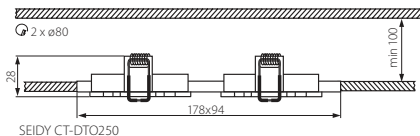

MR-16

Gx5,3

30°

SEIDY DTO

Podhledové bodové svítidlo
Podhledové bodové svietidlo
Lámpatest

SEIDY CT-DTO50-AL

SEIDY CT-DTO250-AL

SEIDY CT-DTO50-B

SEIDY CT-DTO350-AL

SEIDY CT-DTO250-B

SEIDY CT-DTO50

SEIDY CT-DTO250

SEIDY CT-DTO350

- 12V
-
- 2x0,75mm²
- 13 cm
- IP 20
-
-
-
-

Kanlux

SEIDY CT-DTO50-AL	5905339182807	max 50	hliník / hliník / aluminium
SEIDY CT-DTO250-AL	5905339194503	2 x max 50	hliník / hliník / aluminium
SEIDY CT-DTO350-AL	5905339194527	3 x max 50	hliník / hliník / aluminium
SEIDY CT-DTO50-B	5905339182883	max 50	černý / čierna / fekete
SEIDY CT-DTO250-B	5905339194510	2 x max 50	černý / čierna / fekete