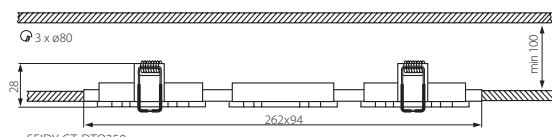

SEIDY CT-DTO350-AL

SEIDY CT-DTO250-B

SEIDY CT-DTO50

SEIDY CT-DTO250

SEIDY CT-DTO350

- 12V
-
- 2x0,75mm²
- 13 cm
- IP 20
-
-
-
-

Kanlux

SEIDY CT-DTO50-AL	5905339182807	max 50	hliník / hliník / aluminium
SEIDY CT-DTO250-AL	5905339194503	2 x max 50	hliník / hliník / aluminium
SEIDY CT-DTO350-AL	5905339194527	3 x max 50	hliník / hliník / aluminium
SEIDY CT-DTO50-B	5905339182883	max 50	černý / čierna / fekete
SEIDY CT-DTO250-B	5905339194510	2 x max 50	černý / čierna / fekete