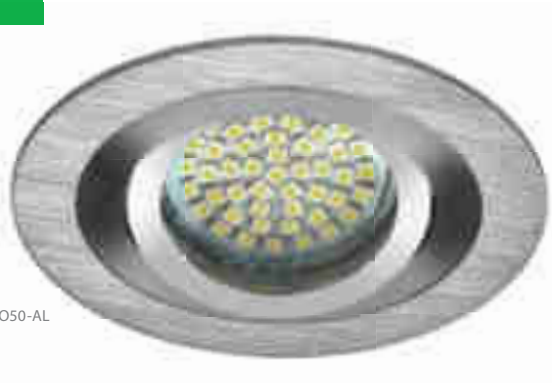

MR-16

Gx5,3

30°

SEIDY DTO

Podhledové bodové svítidlo
Podhledové bodové svietidlo
Lámpatest

SEIDY CT-DTO50-AL

SEIDY CT-DTO250-AL

SEIDY CT-DTO50-B

SEIDY CT-DTO350-AL

SEIDY CT-DTO250-B

SEIDY CT-DTO50

SEIDY CT-DTO250

SEIDY CT-DTO350

- 12V
-
- 2x0,75mm²
- 13 cm
- IP 20
-
-
-
-

Kanlux

SEIDY CT-DTO50-AL	5905339182807	max 50	hliník / hliník / aluminium
SEIDY CT-DTO250-AL	5905339194503	2 x max 50	hliník / hliník / aluminium
SEIDY CT-DTO350-AL	5905339194527	3 x max 50	hliník / hliník / aluminium
SEIDY CT-DTO50-B	5905339182883	max 50	černý / čierna / fekete
SEIDY CT-DTO250-B	5905339194510	2 x max 50	černý / čierna / fekete