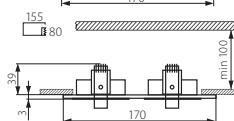

SEIDY CT-DTL50