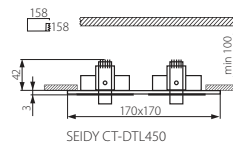

MR-16

SEIDY DTL

Gx5,3

30°

SEIDY CT-DTL50-B

SEIDY CT-DTL50

SEIDY CT-DTL450

SEIDY CT-DTL250

SEIDY CT-DTL350-B

SEIDY CT-DTL250-B

Kanlux

SEIDY CT-DTL50-AL	5905339182814	max 50	hliník / hliník / aluminium
SEIDY CT-DTL250-AL	5905339182821	2 x max 50	hliník / hliník / aluminium
SEIDY CT-DTL350-AL	5905339182838	3 x max 50	hliník / hliník / aluminium
SEIDY CT-DTL450-AL	5905339182869	4 x max 50	hliník / hliník / aluminium
SEIDY CT-DTL50-B	5905339182890	max 50	černý / čierna / fekete
SEIDY CT-DTL250-B	5905339182845	2 x max 50	černý / čierna / fekete
SEIDY CT-DTL350-B	5905339182852	3 x max 50	černý / čierna / fekete
SEIDY CT-DTL450-B	5905339182876	4 x max 50	černý / čierna / fekete