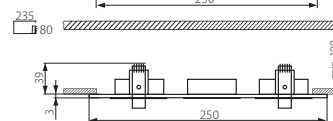

SEIDY CT-DTL450