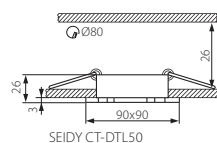

MR-16

SEIDY DTL

Gx5,3

30°

SEIDY CT-DTL50-B

SEIDY CT-DTL50

SEIDY CT-DTL450

SEIDY CT-DTL250

SEIDY CT-DTL350-B

SEIDY CT-DTL250-B

Kanlux

SEIDY CT-DTL50-AL	5905339182814	max 50	hliník / hliník / aluminium
SEIDY CT-DTL250-AL	5905339182821	2 x max 50	hliník / hliník / aluminium
SEIDY CT-DTL350-AL	5905339182838	3 x max 50	hliník / hliník / aluminium
SEIDY CT-DTL450-AL	5905339182869	4 x max 50	hliník / hliník / aluminium
SEIDY CT-DTL50-B	5905339182890	max 50	černý / čierna / fekete
SEIDY CT-DTL250-B	5905339182845	2 x max 50	černý / čierna / fekete
SEIDY CT-DTL350-B	5905339182852	3 x max 50	černý / čierna / fekete
SEIDY CT-DTL450-B	5905339182876	4 x max 50	černý / čierna / fekete