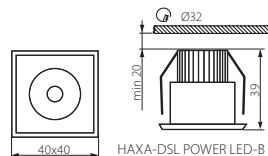

HAXA-DSL POWER LED-B

Kanlux

HAXA-DSO POWER LED-B	5905339081032
HAXA-DSL POWER LED-B	5905339081049

CZ

hliník
těleso svítidla: odlitek z hliníkové slitiny

pro správné fungování je potřebný elektronický transformátor se stejnosměrným proudem 350mA, např. ADI 350 nebo RICO LED dostupný v nabídce Kanlux

SK

hliník
teleso svietidla: odliatok z hliníkovej slitiny

pre správne fungovanie je potrebný elektronický transformátor s jednosmerným prúdom 350mA, napr. ADI 350 alebo RICO LED dostupný v ponuke Kanlux

HU

aluminium
ház: alumínium öntvény

a megfelelő működéshez DC 350mA elektronikus tápegység szükséges, pl. a Kanlux kínálatában megtalálható ADI 350 vagy RICO