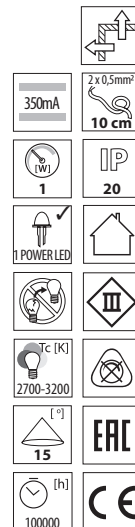

Bodové LED svítidla
Bodové LED svietidlá
LED spot

OYO LED