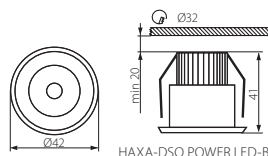

HAXA-DSO POWER LED-B