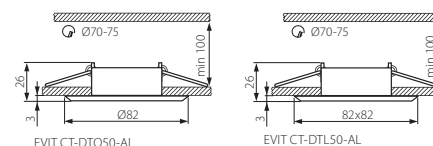

12V

max 50

2 x 0,75mm²
13 cm

IP 20

ERC

CE

Kanlux

Kanlux EAN

EVIT CT-DTL50-AL   5905339185600

EVIT CT-DT050-AL   5905339185617

CZ

hliník
těleso svítidla, prsten: odlitek z hliníkové slitiny

SK

hliník
teleso svietidla, prsteň: odlitek z hliníkovej zliatiny

HU

alumínium
ház, gyűrű: alumínium öntvény