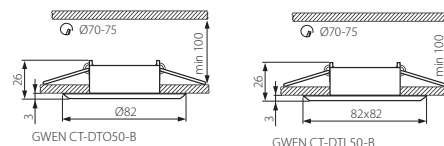

GWEN CT-DTL50-B

12V

max 50

2 x 0,75mm²
12 cm

IP 20

ERC

CE

Kanlux