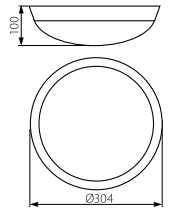

E27

IP44

KIRA DL

IK10

Svítidlo zářivkové přisazené  
Svietidlo žiarivkové prisadené  
Lámpatest

KIRA DL-75B

**Kanlux**

KIRA DL-75B