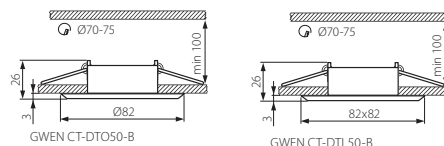

GWEN CT-DTL50-B

12V

max 50

2 x 0,75mm²
12 cm

IP 20

ERC

CE

Kanlux