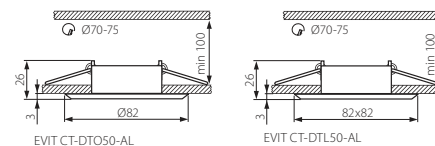

12V

max 50

2 x 0,75mm²
13 cm

IP 20

ERC

CE

Kanlux

Kanlux EAN

EVIT CT-DTL50-AL   5905339185600

EVIT CT-DTO50-AL   5905339185617

CZ

hliník
těleso svítidla, prsten: odlitek z hliníkové slitiny

SK

hliník
teleso svietidla, prsteň: odlitek z hliníkovej zliatiny

HU

alumínium
ház, gyűrű: alumínium öntvény