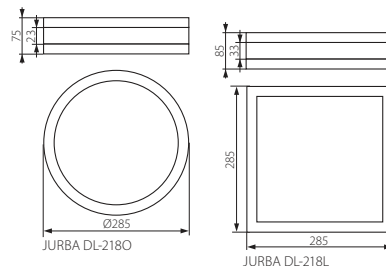

JURBA DL

JURBA DL-218O

JURBA DL-218L

Kanlux

JURBA DL-218O	5905339089809
JURBA DL-218L	5905339089816

CZ

matný chrom
Těleso svítidla: ocelový plech / difúzor: polykarbonát (PC)

SK

matný chróm
Těleso svietidla: ocelový plech / difúzor: polykarbonát (PC)

HU

mattn krom
Ház: acéllemez / búra: polikarbonát (PC)