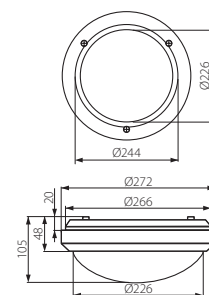

MARC DL

MARC DL-60

Kanlux

MARC DL-60

5905339070159

CZ

bílý
teleso svietidla, difúzor: polykarbonát (PC)
vysoká odolnosť proti nárazu

SK