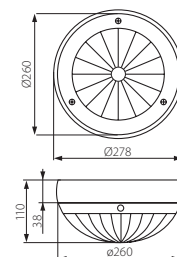

E27

IP54

IK10

FAVOR DL

FAVOR DL-60

Kanlux

FAVOR DL-60

5905339070203