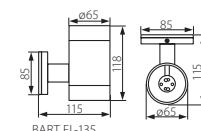

IP54

Prisazené venkovní svítidlo
Prisadené vonkajšie svietidlo
Oldalfali lámpatest

BART EL

**HARD
GLASS**

ALU

220-240V~
50/60Hz

[mm²]
3 x (1-2,5)

ERC

CE

BART EL-135	5905339070791	max 35		
BART EL-140	5905339070838	max 40		
BART EL-160	5905339070814	max 60		
BART EL-235	5905339070807	2 x max 35		
BART EL-260	5905339070821	2 x max 60		

CZ
šedá
těleso svítidla: hliníková slitina / ochranné sklo:
tvrzené sklo

SK
šedá
teleso svietidla: hliníková zliatina / ochranné sklo:
tvrdené sklo

HU
szürke
ház: alumínium öntvény / védőüveg: edzett üveg