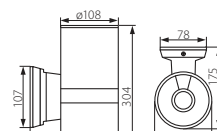

BART EL-235

BART EL-260