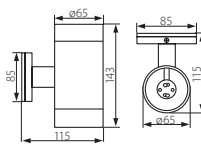

BART EL-160