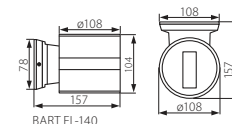

BART EL-135