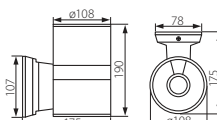

BART EL-140