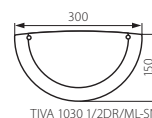

E27

Plafon
Plafon
Lámpatest

TIVA-SN

TIVA 1030 1/2DR/ML-SN

TIVA 1030 MDR/ML-SN

TIVA 1030 SDR/ML-SN

TIVA 1030 1/2DR/ML-SN

TIVA 1030 MDR/ML-SN - Ø260
TIVA 1030 SDR/ML-SN - Ø300
TIVA 1130 DDR/ML-SN - Ø385

TIVA 1030 MDR/ML-DB

TIVA 1030 SDR/ML-DB

TIVA 1030 1/2DR/ML-DB

TIVA 1030 MDR/ML-DB - Ø260
TIVA 1030 SDR/ML-DB - Ø300
TIVA 1130 DDR/ML-DB - Ø385

TIVA 1130 DDR/ML-DB

Kanlux

TIVA 1030 1/2DR/ML-DB	5905339707413	max 60
TIVA 1030 MDR/ML-DB	5905339707314	max 60
TIVA 1030 SDR/ML-DB	5905339707215	max 60
TIVA 1130 DDR/ML-DB	5905339707116	2 x max 60