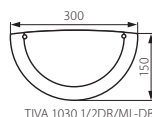

TIVA 1030 MDR/ML-DB

TIVA 1030 SDR/ML-DB

TIVA 1030 1/2DR/ML-DB

TIVA 1030 MDR/ML-DB - Ø260
TIVA 1030 SDR/ML-DB - Ø300
TIVA 1130 DDR/ML-DB - Ø385

TIVA 1130 DDR/ML-DB

Kanlux

TIVA 1030 1/2DR/ML-DB	5905339707413	max 60
TIVA 1030 MDR/ML-DB	5905339707314	max 60
TIVA 1030 SDR/ML-DB	5905339707215	max 60
TIVA 1130 DDR/ML-DB	5905339707116	2 x max 60