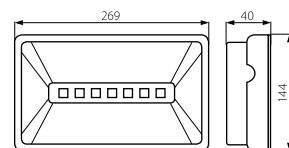

ONTEC S M1 301 M

Montážní sada P/T ONTEC S 27398

Montážní sada ONTEC S vlaječka 27397

ONTEC S M1 301 M ST

Montážní sada P/T ONTEC S 27398

27397 Montážní sada ONTEC S pro montáž vlaječky

Kanlux	Kanlux	[W]	[h]	[lm]		Kanlux	Kanlux	AT
ONTEC S M1 301 M ST W	27396	1	3	128	✓	+	Montážní sada ONTEC S vlaječka 27397	✓
							Montážní sada P/T ONTEC S 27398	✓
ONTEC S M1 301 M AT W	27054	1	3	128	✓	+	Montážní sada ONTEC S vlaječka 27397	✓
							Montážní sada P/T ONTEC S 27398	✓
ONTEC S M2 102 M COLD AT W	27057	2	1	218	✓	+	Montážní sada ONTEC S vlaječka 27397	✓
							Montážní sada P/T ONTEC S 27398	✓
ONTEC S W1 302 M COLD ST W	27895	2	3	185	✓	+	Montážní sada ONTEC S vlaječka 27397	✓
							Montážní sada P/T ONTEC S 27398	✓
ONTEC S W1 302 M COLD AT W	25436	2	3	185	✓	+	Montážní sada ONTEC S vlaječka 27397	✓
							Montážní sada P/T ONTEC S 27398	✓