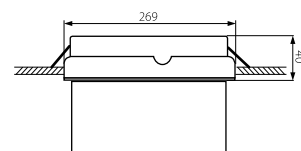

ONTEC S M1 301 M

Montážní sada P/T ONTEC S 27398

Montážní sada ONTEC S vlaječka 27397

ONTEC S M1 301 M ST

Montážní sada P/T ONTEC S 27398

27397 Montážní sada ONTEC S pro montáž vlaječky

Kanlux	Kanlux	[W]	[h]	[lm]		Kanlux	Kanlux	AT
ONTEC S M1 301 M ST W	27396	1	3	128	✓	+	Montážní sada ONTEC S vlaječka 27397	✓
							Montážní sada P/T ONTEC S 27398	✓
ONTEC S M1 301 M AT W	27054	1	3	128	✓	+	Montážní sada ONTEC S vlaječka 27397	✓
							Montážní sada P/T ONTEC S 27398	✓
ONTEC S M2 102 M COLD AT W	27057	2	1	218	✓	+	Montážní sada ONTEC S vlaječka 27397	✓
							Montážní sada P/T ONTEC S 27398	✓
ONTEC S W1 302 M COLD ST W	27895	2	3	185	✓	+	Montážní sada ONTEC S vlaječka 27397	✓
							Montážní sada P/T ONTEC S 27398	✓
ONTEC S W1 302 M COLD AT W	25436	2	3	185	✓	+	Montážní sada ONTEC S vlaječka 27397	✓
							Montážní sada P/T ONTEC S 27398	✓