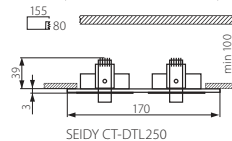

## SEIDY DTL

Gx5,3

30°

SEIDY CT-DTL50-B

SEIDY CT-DTL50

SEIDY CT-DTL450

SEIDY CT-DTL250

SEIDY CT-DTL350

SEIDY CT-DTL250-B

**Kanlux**

SEIDY CT-DTL50-AL	5905339182814	max 50	hliník / hliník / aluminium
SEIDY CT-DTL250-AL	5905339182821	2 x max 50	hliník / hliník / aluminium
SEIDY CT-DTL350-AL	5905339182838	3 x max 50	hliník / hliník / aluminium
SEIDY CT-DTL450-AL	5905339182869	4 x max 50	hliník / hliník / aluminium
SEIDY CT-DTL50-B	5905339182890	max 50	černý / čierna / fekete
SEIDY CT-DTL250-B	5905339182845	2 x max 50	černý / čierna / fekete
SEIDY CT-DTL350-B	5905339182852	3 x max 50	černý / čierna / fekete
SEIDY CT-DTL450-B	5905339182876	4 x max 50	černý / čierna / fekete

12V

2 x 0,75mm<sup>2</sup>  
13 cm

IP  
20

ERC

CE