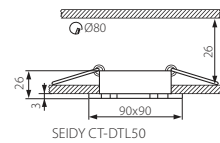

## SEIDY DTL

Gx5,3

30°

SEIDY CT-DTL50-B

SEIDY CT-DTL50

SEIDY CT-DTL450

SEIDY CT-DTL250

SEIDY CT-DTL350

12V

2 x 0,75mm<sup>2</sup>  
13 cm

IP  
20

ERC

CE