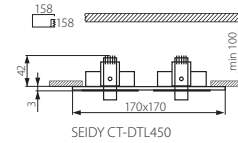

## SEIDY DTL

Gx5,3

30°

SEIDY CT-DTL50-B

SEIDY CT-DTL50

SEIDY CT-DTL450

SEIDY CT-DTL250

SEIDY CT-DTL350

SEIDY CT-DTL250-B

**Kanlux**

SEIDY CT-DTL50-AL	5905339182814	max 50	hliník / hliník / aluminium
SEIDY CT-DTL250-AL	5905339182821	2 x max 50	hliník / hliník / aluminium
SEIDY CT-DTL350-AL	5905339182838	3 x max 50	hliník / hliník / aluminium
SEIDY CT-DTL450-AL	5905339182869	4 x max 50	hliník / hliník / aluminium
SEIDY CT-DTL50-B	5905339182890	max 50	černý / čierna / fekete
SEIDY CT-DTL250-B	5905339182845	2 x max 50	černý / čierna / fekete
SEIDY CT-DTL350-B	5905339182852	3 x max 50	černý / čierna / fekete
SEIDY CT-DTL450-B	5905339182876	4 x max 50	černý / čierna / fekete

12V

2 x 0,75mm<sup>2</sup>  
13 cm

IP  
20

ERC

CE