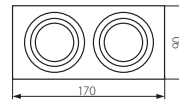

## SEIDY DTL

Gx5,3

30°

SEIDY CT-DTL50-B

SEIDY CT-DTL50

SEIDY CT-DTL450

SEIDY CT-DTL250

SEIDY CT-DTL350

12V

2 x 0,75mm<sup>2</sup>  
13 cm

IP  
20

ERC

CE