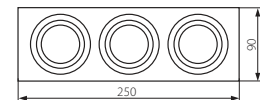

## SEIDY DTL

Gx5,3

30°

SEIDY CT-DTL50-B

SEIDY CT-DTL50

SEIDY CT-DTL450

SEIDY CT-DTL250

SEIDY CT-DTL350

12V

2 x 0,75mm<sup>2</sup>  
13 cm

IP  
20

ERC

CE