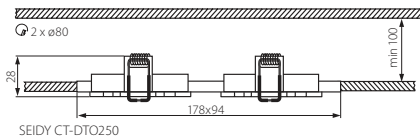

MR-16

Gx5,3

30°

SEIDY DTO

Podhledové bodové svítidlo
Podhledové bodové svietidlo
Lámpatest

SEIDY CT-DTO50-AL

SEIDY CT-DTO250-AL

SEIDY CT-DTO50-B

SEIDY CT-DTO350-AL

SEIDY CT-DTO250-B

SEIDY CT-DTO50

SEIDY CT-DTO250

SEIDY CT-DTO350

12V

2 x 0,75mm²
13 cm

IP
20

ERC

CE

Kanlux

SEIDY CT-DTO50-AL	5905339182807	max 50	hliník / hliník / aluminium
SEIDY CT-DTO250-AL	5905339194503	2 x max 50	hliník / hliník / aluminium
SEIDY CT-DTO350-AL	5905339194527	3 x max 50	hliník / hliník / aluminium
SEIDY CT-DTO50-B	5905339182883	max 50	černý / čierna / fekete
SEIDY CT-DTO250-B	5905339194510	2 x max 50	černý / čierna / fekete