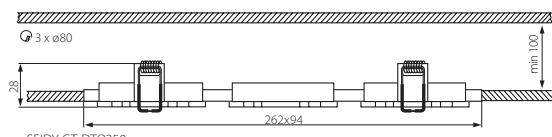

SEIDY CT-DTO350-AL

SEIDY CT-DTO250-B

SEIDY CT-DTO50

SEIDY CT-DTO250

SEIDY CT-DTO350

12V

2 x 0,75mm²
13 cm

IP
20

ERC

CE

Kanlux

SEIDY CT-DTO50-AL	5905339182807	max 50	hliník / hliník / aluminium
SEIDY CT-DTO250-AL	5905339194503	2 x max 50	hliník / hliník / aluminium
SEIDY CT-DTO350-AL	5905339194527	3 x max 50	hliník / hliník / aluminium
SEIDY CT-DTO50-B	5905339182883	max 50	černý / čierna / fekete
SEIDY CT-DTO250-B	5905339194510	2 x max 50	černý / čierna / fekete