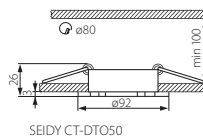

MR-16

Gx5,3

30°

SEIDY DTO

Podhledové bodové svítidlo
Podhledové bodové svietidlo
Lámpatest

SEIDY CT-DTO50-AL

SEIDY CT-DTO250-AL

SEIDY CT-DTO50-B

SEIDY CT-DTO350-AL

SEIDY CT-DTO250-B

SEIDY CT-DTO50

SEIDY CT-DTO250

SEIDY CT-DTO350

12V

2 x 0,75mm²
13 cm

IP
20

ERC

CE

Kanlux

SEIDY CT-DTO50-AL	5905339182807	max 50	hliník / hliník / aluminium
SEIDY CT-DTO250-AL	5905339194503	2 x max 50	hliník / hliník / aluminium
SEIDY CT-DTO350-AL	5905339194527	3 x max 50	hliník / hliník / aluminium
SEIDY CT-DTO50-B	5905339182883	max 50	černý / čierna / fekete
SEIDY CT-DTO250-B	5905339194510	2 x max 50	černý / čierna / fekete