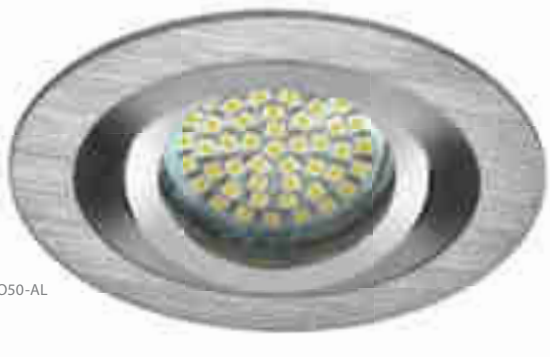

MR-16

Gx5,3

30°

SEIDY DTO

Podhledové bodové svítidlo
Podhledové bodové svietidlo
Lámpatest

SEIDY CT-DTO50-AL

SEIDY CT-DTO250-AL

SEIDY CT-DTO50-B

SEIDY CT-DTO350-AL

SEIDY CT-DTO250-B

SEIDY CT-DTO50

SEIDY CT-DTO250

SEIDY CT-DTO350

12V

2 x 0,75mm²
13 cm

IP
20

ERC

CE

Kanlux

SEIDY CT-DTO50-AL	5905339182807	max 50	hliník / hliník / aluminium
SEIDY CT-DTO250-AL	5905339194503	2 x max 50	hliník / hliník / aluminium
SEIDY CT-DTO350-AL	5905339194527	3 x max 50	hliník / hliník / aluminium
SEIDY CT-DTO50-B	5905339182883	max 50	černý / čierna / fekete
SEIDY CT-DTO250-B	5905339194510	2 x max 50	černý / čierna / fekete