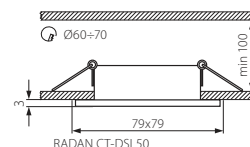

RADAN CT-DS050

RADAN CT-DLS50

12V

max 50

2 x 0,75mm²
12 cm

IP 20

ERC

CE

Kanlux

RADAN CT-DLS50	5905339073631
RADAN CT-DS050	5905339073624