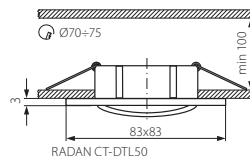

RADAN CT-DTL50

RADAN CT-DT050

RADAN CT-DTL50

12V

max 50

2 x 0,75mm²
12 cm

IP 20

ERC