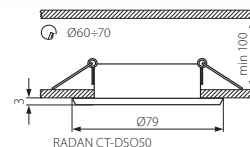

MR-16

Gx5,3

Podhledové bodové svítidlo
Podhľadové bodové svietidlo
Lámpatest

RADAN DS

12V

max 50

2 x 0,75mm²
12 cm

IP 20

ERC

CE

Kanlux

RADAN CT-DLS50	5905339073631
RADAN CT-DS050	5905339073624

CZ

hliník
těleso svítidla: odlitek z hliníkové slitiny

SK

hliník
teleso svietidla: odliatok z hliníkovej zliatiny

HU

aluminium
ház: alumínium öntvény

RADAN DT

12V

max 50

2 x 0,75mm²
12 cm

IP 20

ERC

CE

Kanlux

RADAN CT-DTL50	5905339073617
RADAN CT-DT050	5905339073600

CZ

hliník
těleso svítidla: odlitek z hliníkové slitiny

SK

hliník
teleso svietidla: odliatok z hliníkovej zliatiny

HU

aluminium
ház: alumínium öntvény