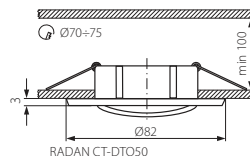

RADAN CT-DTL50

RADAN CT-DT050

RADAN CT-DTL50

12V

max 50

2 x 0,75mm²
12 cm

IP 20

ERC