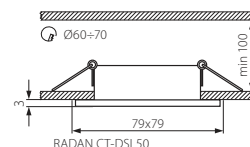

## RADAN DS

RADAN CT-DS050

RADAN CT-DLS50

RADAN CT-DS050

RADAN CT-DLS50

12V

2 x 0,75mm<sup>2</sup>  
12 cm

IP  
20

## RADAN DT

RADAN CT-DT050

RADAN CT-DTL50

RADAN CT-DT050

RADAN CT-DTL50

12V

2 x 0,75mm<sup>2</sup>  
12 cm

IP  
20