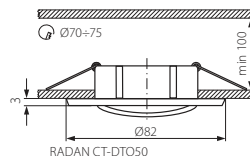

## RADAN DT

RADAN CT-DT050

RADAN CT-DTL50

RADAN CT-DT050

RADAN CT-DTL50

12V

2 x 0,75mm<sup>2</sup>  
12 cm

IP  
20