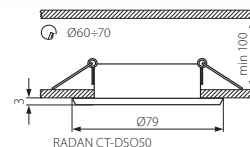

## RADAN DS

RADAN CT-DS050

RADAN CT-DLS50

RADAN CT-DS050

RADAN CT-DLS50

12V

2 x 0,75mm<sup>2</sup>  
12 cm

IP  
20