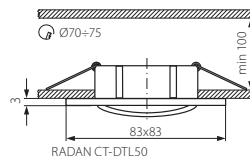

## RADAN DT

RADAN CT-DT050

RADAN CT-DTL50

RADAN CT-DT050

RADAN CT-DTL50

12V

2 x 0,75mm<sup>2</sup>  
12 cm

IP  
20