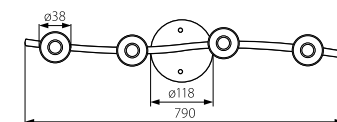

MOLI

320°

90°

MOLI EL-41

Kanlux

[W]

MOLI EL-10	5905339070852	max 50
MOLI EL-21	5905339070869	2 x max 50
MOLI EL-30	5905339070876	3 x max 50
MOLI EL-41	5905339070883	4 x max 50

CZ

saténový chrom
těleso svítidla: ocelový výlisek / trubky: kov

SK

saténový chróm
teleso svietidla: ocelový výlisek / rúrky: kov

HU

szatén króm
alaplapp: préselt acéllemez / csövek: fém