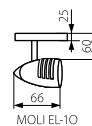

MOLI EL-10

MOLI EL-10