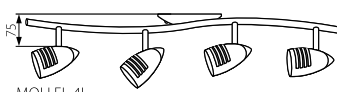

MOLI EL-30

MOLI EL-30

MOLI EL-30

MOLI EL-41

MOLI EL-41

MOLI EL-21

MOLI EL-41

Kanlux

[W]

MOLI EL-10	5905339070852	max 50
MOLI EL-21	5905339070869	2 x max 50
MOLI EL-30	5905339070876	3 x max 50
MOLI EL-41	5905339070883	4 x max 50

CZ

saténový chrom
těleso svítidla: ocelový výlisek / trubky: kov

SK

saténový chróm
teleso svietidla: ocelový výlisek / rúrky: kov

HU

szatén króm
alaplapp: préselt acéllemez / csövek: fém