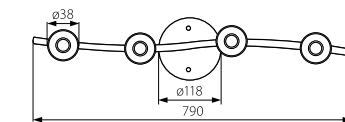

MOLI

MOLI EL-30

Kanlux

Model	EAN	Power [W]
MOLI EL-10	5905339070852	max 50
MOLI EL-21	5905339070869	2 x max 50
MOLI EL-30	5905339070876	3 x max 50
MOLI EL-41	5905339070883	4 x max 50

CZ

saténový chrom
těleso svítidla: ocelový výlisk / trubky: kov

SK

saténový chróm
teleso svietidla: ocelový výlisk / rúrky: kov

HU

szatén króm
alaplapp: préselt acéllemez / csövek: fém