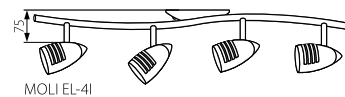

MOLI

MOLI EL-10

MOLI EL-10

MOLI EL-21

MOLI EL-30

MOLI EL-30

MOLI EL-41

MOLI EL-21

MOLI EL-41

**Kanlux**

Model	EAN	Power [W]
MOLI EL-10	5905339070852	max 50
MOLI EL-21	5905339070869	2 x max 50
MOLI EL-30	5905339070876	3 x max 50
MOLI EL-41	5905339070883	4 x max 50

CZ

saténový chrom  
těleso svítidla: ocelový výlisk / trubky: kov

SK

saténový chróm  
teleso svietidla: ocelový výlisk / rúrky: kov

HU

szatén króm  
alaplapp: préselt acéllemez / csövek: fém