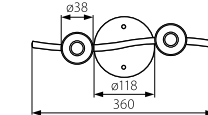

MOLI

MOLI EL-21

Kanlux

Model	EAN	Power [W]
MOLI EL-10	5905339070852	max 50
MOLI EL-21	5905339070869	2 x max 50
MOLI EL-30	5905339070876	3 x max 50
MOLI EL-41	5905339070883	4 x max 50

CZ

saténový chrom
těleso svítidla: ocelový výlisk / trubky: kov

SK

saténový chróm
teleso svietidla: ocelový výlisk / rúrky: kov

HU

szatén króm
alaplapp: préselt acéllemez / csövek: fém