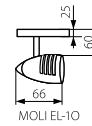

MOLI

MOLI EL-10

Kanlux

Model	EAN	Power [W]
MOLI EL-10	5905339070852	max 50
MOLI EL-21	5905339070869	2 x max 50
MOLI EL-30	5905339070876	3 x max 50
MOLI EL-41	5905339070883	4 x max 50

CZ

saténový chrom
těleso svítidla: ocelový výlisk / trubky: kov

SK

saténový chróm
teleso svietidla: ocelový výlisk / rúrky: kov

HU

szatén króm
alaplapp: préselt acéllemez / csövek: fém