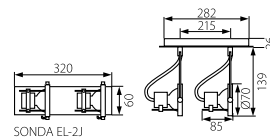

320°

90°

SONDA

Halogenové svítidlo přisazené
Halogenové svietidlo prisadené
Mennyezeti lámpatest

SONDA EL-2J

SONDA EL-3J

SONDA EL-4L

SONDA EL-1L

220-240V~
50/60Hz

GU10

3 x 2,5

IP
20

ERC

CE

Kanlux

| Model | Part Number | Power [W] |
|-------------|---------------|------------|
| SONDA EL-1L | 5905339047953 | max 50 |
| SONDA EL-2J | 5905339047960 | 2 x max 50 |
| SONDA EL-3J | 5905339047977 | 3 x max 50 |
| SONDA EL-4L | 5905339047984 | 4 x max 50 |