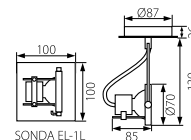

320°

90°

SONDA

Halogenové svítidlo přisazené
Halogenové svietidlo prisadené
Mennyezeti lámpatest

SONDA EL-2J

SONDA EL-3J

SONDA EL-4L

SONDA EL-1L

220-240V~
50/60Hz

GU10

3 x 2,5

IP
20

ERC

CE

Kanlux

| Model | Part Number | Power [W] |
|-------------|---------------|------------|
| SONDA EL-1L | 5905339047953 | max 50 |
| SONDA EL-2J | 5905339047960 | 2 x max 50 |
| SONDA EL-3J | 5905339047977 | 3 x max 50 |
| SONDA EL-4L | 5905339047984 | 4 x max 50 |