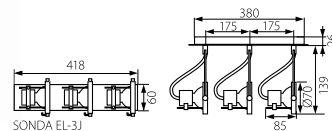

320°

90°

SONDA

Halogenové svítidlo přisazené
Halogenové svietidlo prisadené
Mennyezeti lámpatest

SONDA EL-2J

SONDA EL-3J

SONDA EL-4L

SONDA EL-1L

220-240V~
50/60Hz

GU10

3 x 2,5

IP
20

ERC

CE

Kanlux

| Model | Part Number | Power [W] |
|-------------|---------------|------------|
| SONDA EL-1L | 5905339047953 | max 50 |
| SONDA EL-2J | 5905339047960 | 2 x max 50 |
| SONDA EL-3J | 5905339047977 | 3 x max 50 |
| SONDA EL-4L | 5905339047984 | 4 x max 50 |