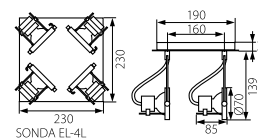

320°

90°

SONDA

Halogenové svítidlo přisazené
Halogenové svietidlo prisadené
Mennyezeti lámpatest

SONDA EL-2J

SONDA EL-3J

SONDA EL-4L

SONDA EL-1L

220-240V~
50/60Hz

GU10

3 x 2,5

IP
20

ERC

CE

Kanlux

| Model | Part Number | Power [W] |
|-------------|---------------|------------|
| SONDA EL-1L | 5905339047953 | max 50 |
| SONDA EL-2J | 5905339047960 | 2 x max 50 |
| SONDA EL-3J | 5905339047977 | 3 x max 50 |
| SONDA EL-4L | 5905339047984 | 4 x max 50 |