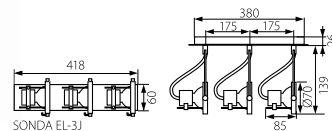

SONDA EL-1L