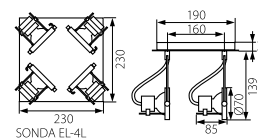

SONDA EL-1L