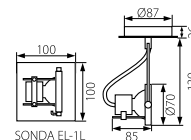

SONDA EL-1L