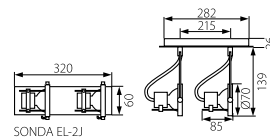

SONDA EL-1L