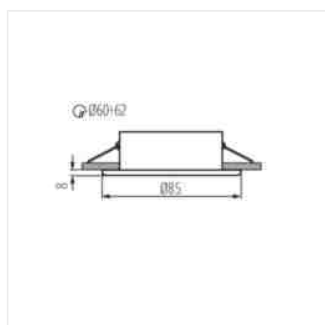

Stropní bodové svítidlo

MARIN CT