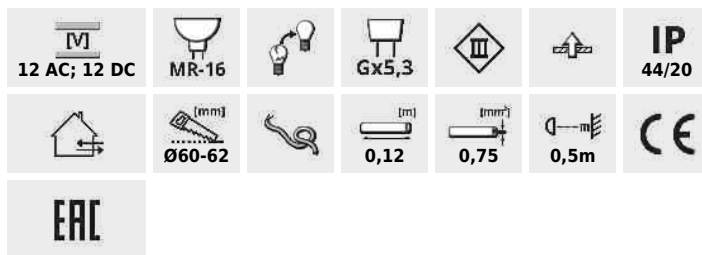

MARIN

Stropní bodové svítidlo

IP
44/20

MARIN CT-S80-C

					
MARIN CT-S80-C	04703	max 35	chrom	chybějící	
MARIN CT-S80-SN	04704	max 35	matný nikl	chybějící	
MARIN CT-S80-AB	04710	max 35	matná mosaz	chybějící	
MARIN CT-S80-W	32500	max 35	bílá	chybějící	
MARIN CT-S80-B	32501	max 35	černá matná	chybějící	

Kanlux MARIN je malé těsné stropní svítidlo, které můžeme použít v místech s vysokou vlhkostí. Můžeme je snadno umístit do koupelny nad zrcadlem, do kuchyně nebo do prádelny.

- Materiál korpusu: ocel

MARIN