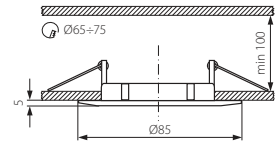

MR-16

Gx5,3

LUTO DS

Kanlux

LUTO CTX-DS02B-W	5905339025807	bílý / biela / fehér
LUTO CTX-DS02B-AB	5905339025845	patinovaná mosaz / patinovaná mosadz / patinált réz
LUTO CTX-DS02B-C	5905339025814	chrom / chróm / króm
LUTO CTX-DS02B-C/M	5905339025838	matný chrom / matný chróm / matt króm

CZ

těleso svítidla: odlitek z hliníkové slitiny

SK

teleso svietidla: odliatok z hliníkovej zliatiny

HU

ház: alumínium öntvény

LUTO DT

Kanlux

LUTO CTX-DT02B-W	5905339025906	bílý / biela / fehér
LUTO CTX-DT02B-AB	5905339025944	patinovaná mosaz / patinovaná mosadz / patinált réz
LUTO CTX-DT02B-C	5905339025913	chrom / chróm / króm
LUTO CTX-DT02B-C/M	5905339025937	matný chrom / matný chróm / matt króm

CZ

těleso svítidla: odlitek z hliníkové slitiny

SK

teleso svietidla: odliatok z hliníkovej zliatiny

HU

ház: alumínium öntvény