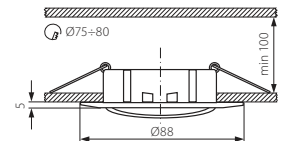

MR-16

Gx5,3

LUTO DS

Kanlux

LUTO CTX-DS02B-W	5905339025807	bílý / biela / fehér
LUTO CTX-DS02B-AB	5905339025845	patinovaná mosaz / patinovaná mosadz / patinált réz
LUTO CTX-DS02B-C	5905339025814	chrom / chróm / króm
LUTO CTX-DS02B-C/M	5905339025838	matný chrom / matný chróm / matt króm

CZ

těleso svítidla: odlitek z hliníkové slitiny

SK

teleso svietidla: odliatok z hliníkovej zliatiny

HU

ház: alumínium öntvény

LUTO DT

Kanlux

LUTO CTX-DT02B-W	5905339025906	bílý / biela / fehér
LUTO CTX-DT02B-AB	5905339025944	patinovaná mosaz / patinovaná mosadz / patinált réz
LUTO CTX-DT02B-C	5905339025913	chrom / chróm / króm
LUTO CTX-DT02B-C/M	5905339025937	matný chrom / matný chróm / matt króm

CZ

těleso svítidla: odlitek z hliníkové slitiny

SK

teleso svietidla: odliatok z hliníkovej zliatiny

HU

ház: alumínium öntvény