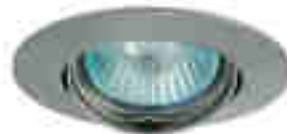

LUTO CTX-DT02B-AB

LUTO CTX-DT02B-C

LUTO CTX-DT02B-C/M