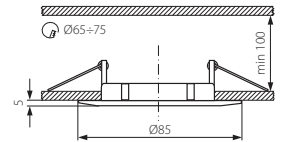

MR-16

Gx5,3

LUTO DS

Kanlux

LUTO CTX-DS02B-W	5905339025807	bílý / biela / fehér
LUTO CTX-DS02B-AB	5905339025845	patinovaná mosaz / patinovaná mosadz / patinált réz
LUTO CTX-DS02B-C	5905339025814	chrom / chróm / króm
LUTO CTX-DS02B-C/M	5905339025838	matný chrom / matný chróm / matt króm

CZ

těleso svítidla: odlitek z hliníkové slitiny

SK

teleso svietidla: odliatok z hliníkovej zliatiny

HU

ház: alumínium öntvény

LUTO DT

Kanlux

LUTO CTX-DT02B-W	5905339025906	bílý / biela / fehér
LUTO CTX-DT02B-AB	5905339025944	patinovaná mosaz / patinovaná mosadz / patinált réz
LUTO CTX-DT02B-C	5905339025913	chrom / chróm / króm
LUTO CTX-DT02B-C/M	5905339025937	matný chrom / matný chróm / matt króm

CZ

těleso svítidla: odlitek z hliníkové slitiny

SK

teleso svietidla: odliatok z hliníkovej zliatiny

HU

ház: alumínium öntvény