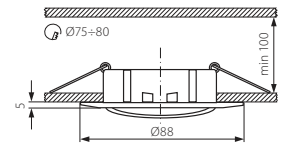

MR-16

Gx5,3

LUTO DS

Kanlux

LUTO CTX-DS02B-W	5905339025807	bílý / biela / fehér
LUTO CTX-DS02B-AB	5905339025845	patinovaná mosaz / patinovaná mosadz / patinált réz
LUTO CTX-DS02B-C	5905339025814	chrom / chróm / króm
LUTO CTX-DS02B-C/M	5905339025838	matný chrom / matný chróm / matt króm

CZ

těleso svítidla: odlitek z hliníkové slitiny

SK

teleso svietidla: odliatok z hliníkovej zliatiny

HU

ház: alumínium öntvény

LUTO DT

Kanlux

LUTO CTX-DT02B-W	5905339025906	bílý / biela / fehér
LUTO CTX-DT02B-AB	5905339025944	patinovaná mosaz / patinovaná mosadz / patinált réz
LUTO CTX-DT02B-C	5905339025913	chrom / chróm / króm
LUTO CTX-DT02B-C/M	5905339025937	matný chrom / matný chróm / matt króm

CZ

těleso svítidla: odlitek z hliníkové slitiny

SK

teleso svietidla: odliatok z hliníkovej zliatiny

HU

ház: alumínium öntvény