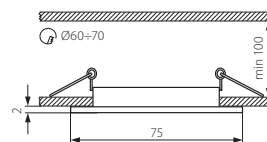

MR-16

NAVI DS

Gx5,3

Kanlux

NAVI CTX-DS10-AB	5905339046932	patinovaná mosaz / patinovaná mosadz / patinált réz
NAVI CTX-DS10-C	5905339046949	chrom / chróm / króm
NAVI CTX-DS10-SN	5905339046956	satén nikel / satén nikel / szatén nikkell

CZ

těleso svítidla: odlitek z hliníkové slitiny

SK

teleso svietidla: odliatok z hliníkovej zliatiny

HU

ház: alumínium öntvény

NAVI DT

Kanlux

NAVI CTX-DT10-W	5905339025500	bílý / biela / fehér
NAVI CTX-DT10-AB	5905339025548	patinovaná mosaz / patinovaná mosadz / patinált réz
NAVI CTX-DT10-C	5905339025517	chrom / chróm / króm
NAVI CTX-DT10-C/M	5905339025531	matný chrom / matný chróm / matt króm

CZ

těleso svítidla: odlitek z hliníkové slitiny

SK

teleso svietidla: odliatok z hliníkovej zliatiny

HU

ház: alumínium öntvény