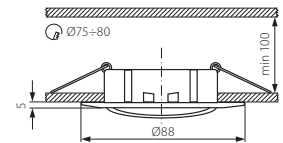

MR-16

Gx5,3

LUTO DS

Kanlux

LUTO CTX-DS02B-W	5905339025807	bílý / biela / fehér
LUTO CTX-DS02B-AB	5905339025845	patinovaná mosaz / patinovaná mosadz / patinált réz
LUTO CTX-DS02B-C	5905339025814	chrom / chróm / króm
LUTO CTX-DS02B-C/M	5905339025838	matný chrom / matný chróm / matt króm

CZ

těleso svítidla: odlitek z hliníkové slitiny

SK

teleso svietidla: odliatok z hliníkovej zliatiny

HU

ház: alumínium öntvény

LUTO DT

Kanlux

LUTO CTX-DT02B-W	5905339025906	bílý / biela / fehér
LUTO CTX-DT02B-AB	5905339025944	patinovaná mosaz / patinovaná mosadz / patinált réz
LUTO CTX-DT02B-C	5905339025913	chrom / chróm / króm
LUTO CTX-DT02B-C/M	5905339025937	matný chrom / matný chróm / matt króm

CZ

těleso svítidla: odlitek z hliníkové slitiny

SK

teleso svietidla: odliatok z hliníkovej zliatiny

HU

ház: alumínium öntvény