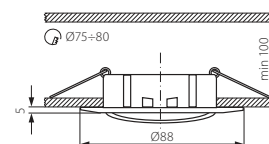

MR-16

Gx5,3

LUTO DS

Kanlux

LUTO CTX-DS02B-W	5905339025807	bílý / biela / fehér
LUTO CTX-DS02B-AB	5905339025845	patinovaná mosaz / patinovaná mosadz / patinált réz
LUTO CTX-DS02B-C	5905339025814	chrom / chróm / króm
LUTO CTX-DS02B-C/M	5905339025838	matný chrom / matný chróm / matt króm

CZ

těleso svítidla: odlitek z hliníkové slitiny

SK

teleso svietidla: odliatok z hliníkovej zliatiny

HU

ház: alumínium öntvény

LUTO DT

Kanlux

LUTO CTX-DT02B-W	5905339025906	bílý / biela / fehér
LUTO CTX-DT02B-AB	5905339025944	patinovaná mosaz / patinovaná mosadz / patinált réz
LUTO CTX-DT02B-C	5905339025913	chrom / chróm / króm
LUTO CTX-DT02B-C/M	5905339025937	matný chrom / matný chróm / matt króm

CZ

těleso svítidla: odlitek z hliníkové slitiny

SK

teleso svietidla: odliatok z hliníkovej zliatiny

HU

ház: alumínium öntvény