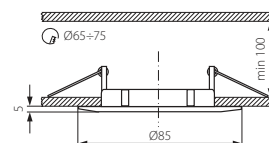

MR-16

Gx5,3

LUTO DS

Kanlux

LUTO CTX-DS02B-W	5905339025807	bílý / biela / fehér
LUTO CTX-DS02B-AB	5905339025845	patinovaná mosaz / patinovaná mosadz / patinált réz
LUTO CTX-DS02B-C	5905339025814	chrom / chróm / króm
LUTO CTX-DS02B-C/M	5905339025838	matný chrom / matný chróm / matt króm

CZ

těleso svítidla: odlitek z hliníkové slitiny

SK

teleso svietidla: odliatok z hliníkovej zliatiny

HU

ház: alumínium öntvény

LUTO DT

Kanlux

LUTO CTX-DT02B-W	5905339025906	bílý / biela / fehér
LUTO CTX-DT02B-AB	5905339025944	patinovaná mosaz / patinovaná mosadz / patinált réz
LUTO CTX-DT02B-C	5905339025913	chrom / chróm / króm
LUTO CTX-DT02B-C/M	5905339025937	matný chrom / matný chróm / matt króm

CZ

těleso svítidla: odlitek z hliníkové slitiny

SK

teleso svietidla: odliatok z hliníkovej zliatiny

HU

ház: alumínium öntvény