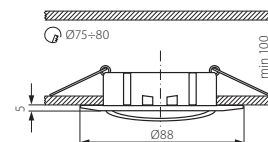

MR-16

Gx5,3

LUTO DS

Kanlux

LUTO CTX-DS02B-W	5905339025807	bílý / biela / fehér
LUTO CTX-DS02B-AB	5905339025845	patinovaná mosaz / patinovaná mosadz / patinált réz
LUTO CTX-DS02B-C	5905339025814	chrom / chróm / króm
LUTO CTX-DS02B-C/M	5905339025838	matný chrom / matný chróm / matt króm

CZ

těleso svítidla: odlitek z hliníkové slitiny

SK

teleso svietidla: odliatok z hliníkovej zliatiny

HU

ház: alumínium öntvény

LUTO DT

Kanlux

LUTO CTX-DT02B-W	5905339025906	bílý / biela / fehér
LUTO CTX-DT02B-AB	5905339025944	patinovaná mosaz / patinovaná mosadz / patinált réz
LUTO CTX-DT02B-C	5905339025913	chrom / chróm / króm
LUTO CTX-DT02B-C/M	5905339025937	matný chrom / matný chróm / matt króm

CZ

těleso svítidla: odlitek z hliníkové slitiny

SK

teleso svietidla: odliatok z hliníkovej zliatiny

HU

ház: alumínium öntvény