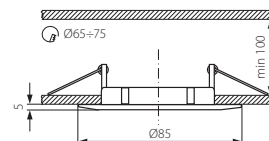

MR-16

Gx5,3

LUTO DS

Kanlux

LUTO CTX-DS02B-W	5905339025807	bílý / biela / fehér
LUTO CTX-DS02B-AB	5905339025845	patinovaná mosaz / patinovaná mosadz / patinált réz
LUTO CTX-DS02B-C	5905339025814	chrom / chróm / króm
LUTO CTX-DS02B-C/M	5905339025838	matný chrom / matný chróm / matt króm

CZ

těleso svítidla: odlitek z hliníkové slitiny

SK

teleso svietidla: odliatok z hliníkovej zliatiny

HU

ház: alumínium öntvény

LUTO DT

Kanlux

LUTO CTX-DT02B-W	5905339025906	bílý / biela / fehér
LUTO CTX-DT02B-AB	5905339025944	patinovaná mosaz / patinovaná mosadz / patinált réz
LUTO CTX-DT02B-C	5905339025913	chrom / chróm / króm
LUTO CTX-DT02B-C/M	5905339025937	matný chrom / matný chróm / matt króm

CZ

těleso svítidla: odlitek z hliníkové slitiny

SK

teleso svietidla: odliatok z hliníkovej zliatiny

HU

ház: alumínium öntvény