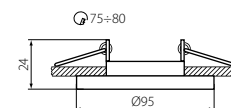

MORTA CT DTO50