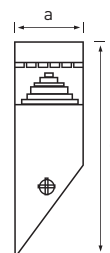

## SALIX WALL

- 220-240V  
50/60Hz
- 
- IP<sub>44</sub>
- 
- 
- 
- 20+50°C
- 
- 360°
- 
- 
- 
- 25 000
- Pf (λ)  
≥0,9
- CE
- 

NEUTRAL  
WHITE

GXPS093, GXPS094

GXPS096, GXPS097

LED 6W ► ✨ 30W

- NÁSTĚNNÉ SVÍTIDLO LED SMD
- těleso svítidla: nerezový plech, lak: antracitová šedá
- difuzor svítidla: polykarbonát (PC)

							Tc CCT	Ra CRI	$\leftarrow a \rightarrow$ [mm]	$\leftarrow b \rightarrow$ [mm]	$\leftarrow c \rightarrow$ [mm]			DKC
SALIX-R 10 6W NW	GXPS093	8592660123271	šedá	6	350	neutrální bílá	4000K	≥80	76	-	237	0,27	1-20	482 Kč
SALIX-S 10 6W NW	GXPS094	8592660123288	šedá	6	400	neutrální bílá	4000K	≥80	80	-	190	0,27	1-20	504 Kč
SALIX-R 20 6W NW	GXPS096	8592660123301	šedá	6	350	neutrální bílá	4000K	≥80	76	145	160	0,41	1-20	548 Kč
SALIX-S 20 6W NW	GXPS097	8592660123318	šedá	6	400	neutrální bílá	4000K	≥80	80	133	142	0,30	1-20	636 Kč