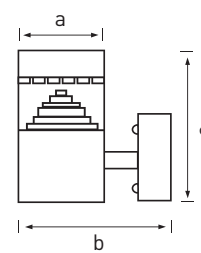

## SALIX WALL

- 220-240V  
50/60Hz
- 
- IP<sub>44</sub>
- 
- 
- 
- 20+50°C
- 
- 360°
- 
- 
- 
- 25 000
- Pf (λ)  
≥0,9
- CE
- 

NEUTRAL  
WHITE

GXPS093, GXPS094

GXPS096, GXPS097

LED 6W ► ✨ 30W

- NÁSTĚNNÉ SVÍTIDLO LED SMD
- těleso svítidla: nerezový plech, lak: antracitová šedá
- difuzor svítidla: polykarbonát (PC)

							Tc CCT	Ra CRI	$\leftarrow a \rightarrow$ [mm]	$\leftarrow b \rightarrow$ [mm]	$\leftarrow c \rightarrow$ [mm]			DKC
SALIX-R 10 6W NW	GXPS093	8592660123271	šedá	6	350	neutrální bílá	4000K	≥80	76	-	237	0,27	1-20	482 Kč
SALIX-S 10 6W NW	GXPS094	8592660123288	šedá	6	400	neutrální bílá	4000K	≥80	80	-	190	0,27	1-20	504 Kč
SALIX-R 20 6W NW	GXPS096	8592660123301	šedá	6	350	neutrální bílá	4000K	≥80	76	145	160	0,41	1-20	548 Kč
SALIX-S 20 6W NW	GXPS097	8592660123318	šedá	6	400	neutrální bílá	4000K	≥80	80	133	142	0,30	1-20	636 Kč