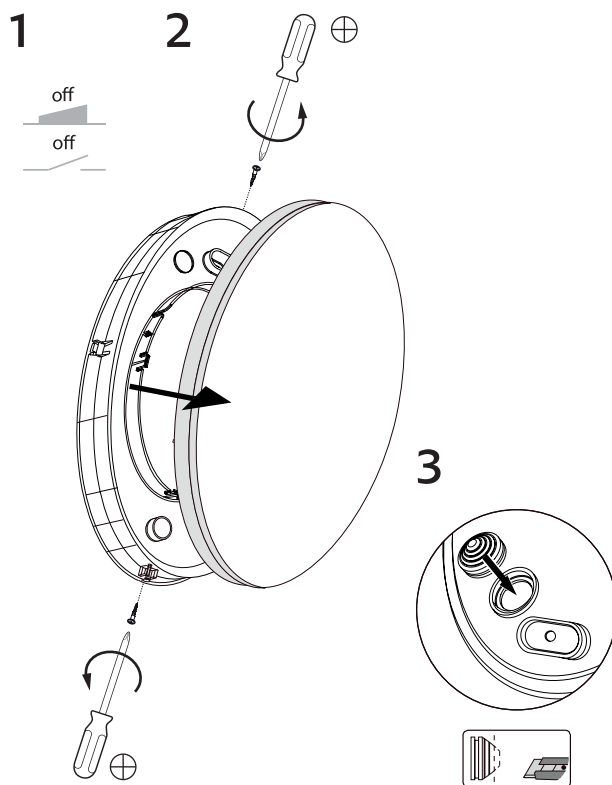

Instalace | Inštalácia | Installation | Installierung

Technické údaje se mohou změnit bez předchozího upozornění.
Technické údaje sa môžu zmeniť bez predchádzajúceho upozornenia.