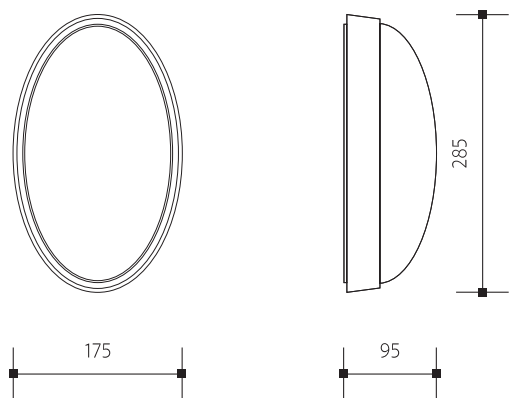

Instalace | Inštalácia | Installation | Installierung

Technické údaje se mohou změnit bez předchozího upozornění.
Technické údaje sa môžu zmeniť bez predchádzajúceho upozornenia.