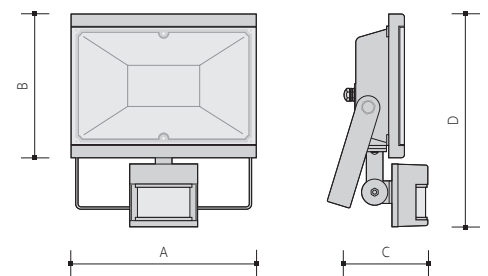

PN32300010 | PN32300011