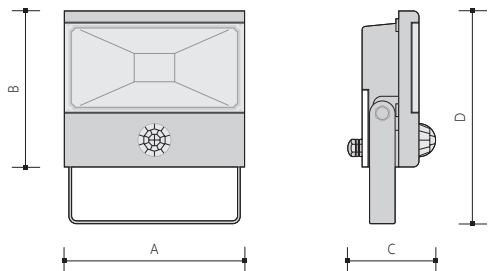

Instalace | Inštalácia | Installation | Instalación

Model	W	Im	Light	D	kg
PN32300009	10	850	125x110x70	150	570
PN32300010	20	1750	180x140x95	210	970
PN32300011	30	2550	225x185x100	280	1480

PN32300009