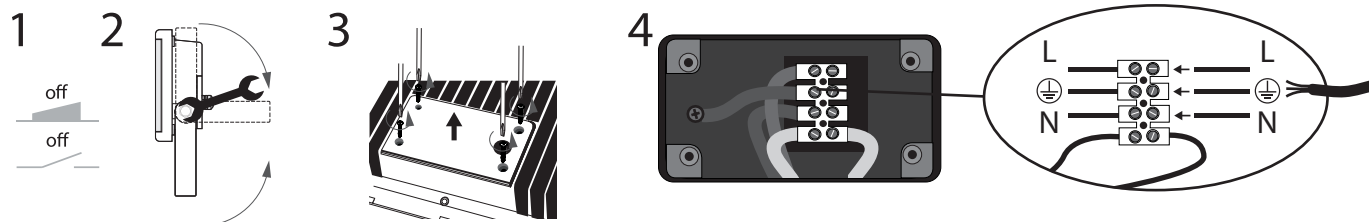

PN32300010 | PN32300011