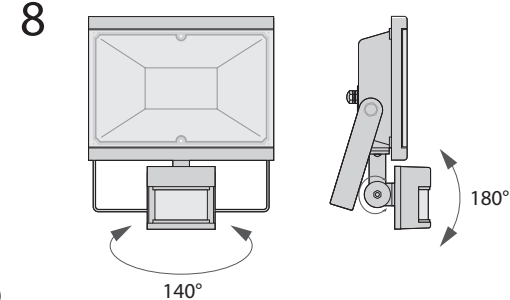

PN32300010 | PN32300011