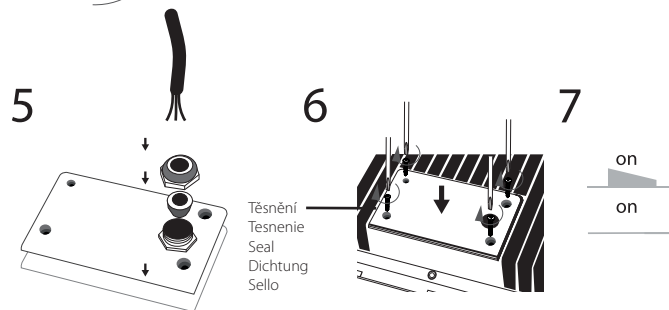

PN32300010 | PN32300011