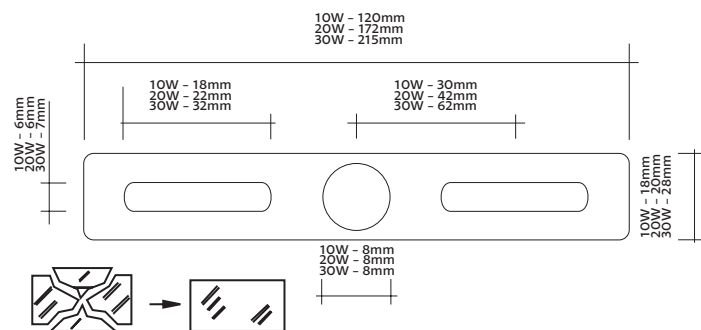

PN32300010 | PN32300011