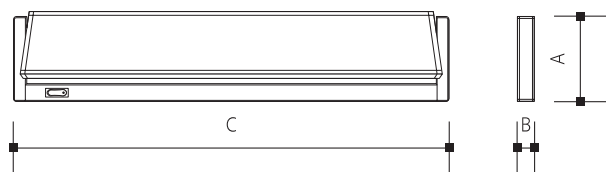

Instalace | Inštalácia | Installation | Installierung

Model	W	lm	K		
PN11100006	5	375	3000	82x28x345	280g
PN11200006	5	425	5000	82x28x345	280g
PN11100007	5	375	3000	82x28x345	280g
PN11200007	5	425	5000	82x28x345	280g
PN11100008	10	750	3000	82x28x572	415g
PN11200008	10	850	5000	82x28x572	415g
PN11100009	10	750	3000	82x28x572	415g
PN11200009	10	850	5000	82x28x572	415g
PN11100010	15	1125	3000	82x28x905	506g
PN11200010	15	1275	5000	82x28x905	506g
PN11100011	15	1125	3000	82x28x905	506g
PN11200011	15	1275	5000	82x28x905	506g

3