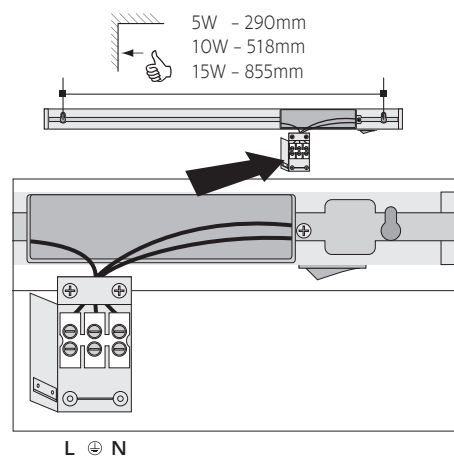

Instalace | Inštalácia | Installation | Installierung

Model	W	lm	K		
PN11100006	5	375	3000	82x28x345	280g
PN11200006	5	425	5000	82x28x345	280g
PN11100007	5	375	3000	82x28x345	280g
PN11200007	5	425	5000	82x28x345	280g
PN11100008	10	750	3000	82x28x572	415g
PN11200008	10	850	5000	82x28x572	415g
PN11100009	10	750	3000	82x28x572	415g
PN11200009	10	850	5000	82x28x572	415g
PN11100010	15	1125	3000	82x28x905	506g
PN11200010	15	1275	5000	82x28x905	506g
PN11100011	15	1125	3000	82x28x905	506g
PN11200011	15	1275	5000	82x28x905	506g

3

1

2

4

Technické údaje se mohou změnit bez předchozího upozornění.
Technické údaje sa môžu zmeniť bez predchádzajúceho upozornenia.

All right reserved.
Alle Rechte vorbehalten.